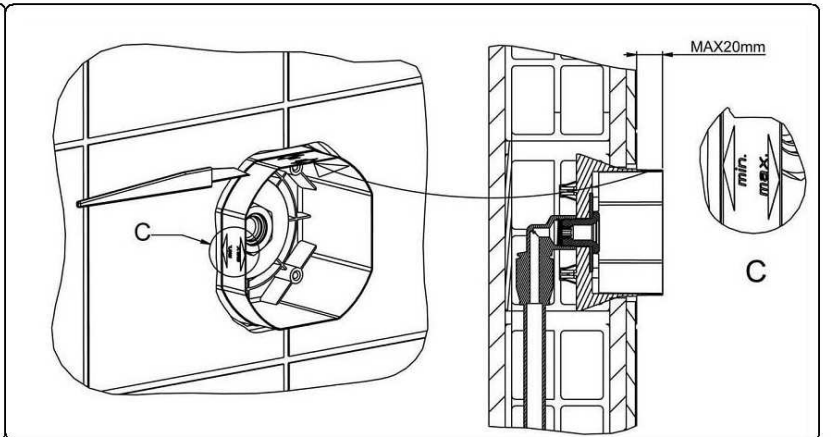

→ Výstup ruční sprcha

→ Přivod vody

← Přivod vody

↑
Podomítková baterie

1

2

3

4

5

6

7

8

Zátka (1)

Krytka (2)

Poklop těla trysky (3)

**Připojení
s kroužkem 1/4" (4)**

**Podomítkové
tělo trysky (5)**

**Plochá
podložka (6)**

**Připojení 1/2" 1/4"
(7)**

Vnitřek trysky (8)

Šroub 4,5x50