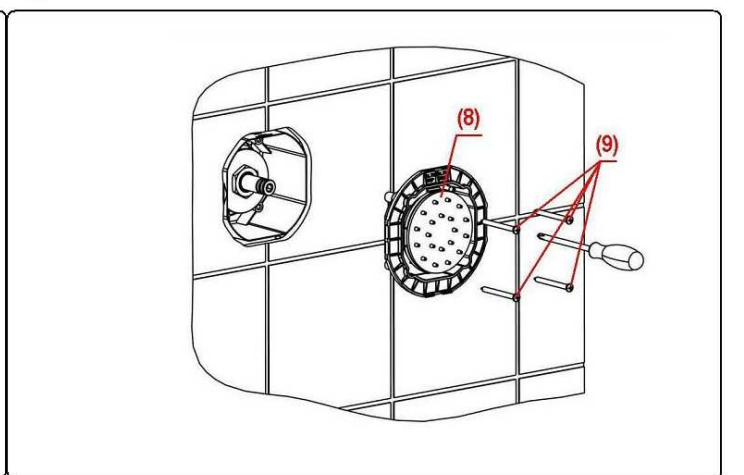

Montáž podomítkových trysek.

E044085, E044091, E044084

Výstup hlavová sprcha ←

→ Výstup ruční sprcha

→ Přívod vody

← Přívod vody

↑
Podomítková baterie

Výstup hlavová sprcha ←

→ Výstup ruční sprcha

→ Přivod vody

← Přivod vody

↑
Podomítková baterie

1

2

3

4

5

6

7

8

Zátka (1)

Krytka (2)

Poklop těla trysky (3)

**Připojení
s kroužkem 1/4" (4)**

**Podomítkové
tělo trysky (5)**

**Plochá
podložka (6)**

**Připojení 1/2" 1/4"
(7)**

Vnitřek trysky (8)

Šroub 4,5x50