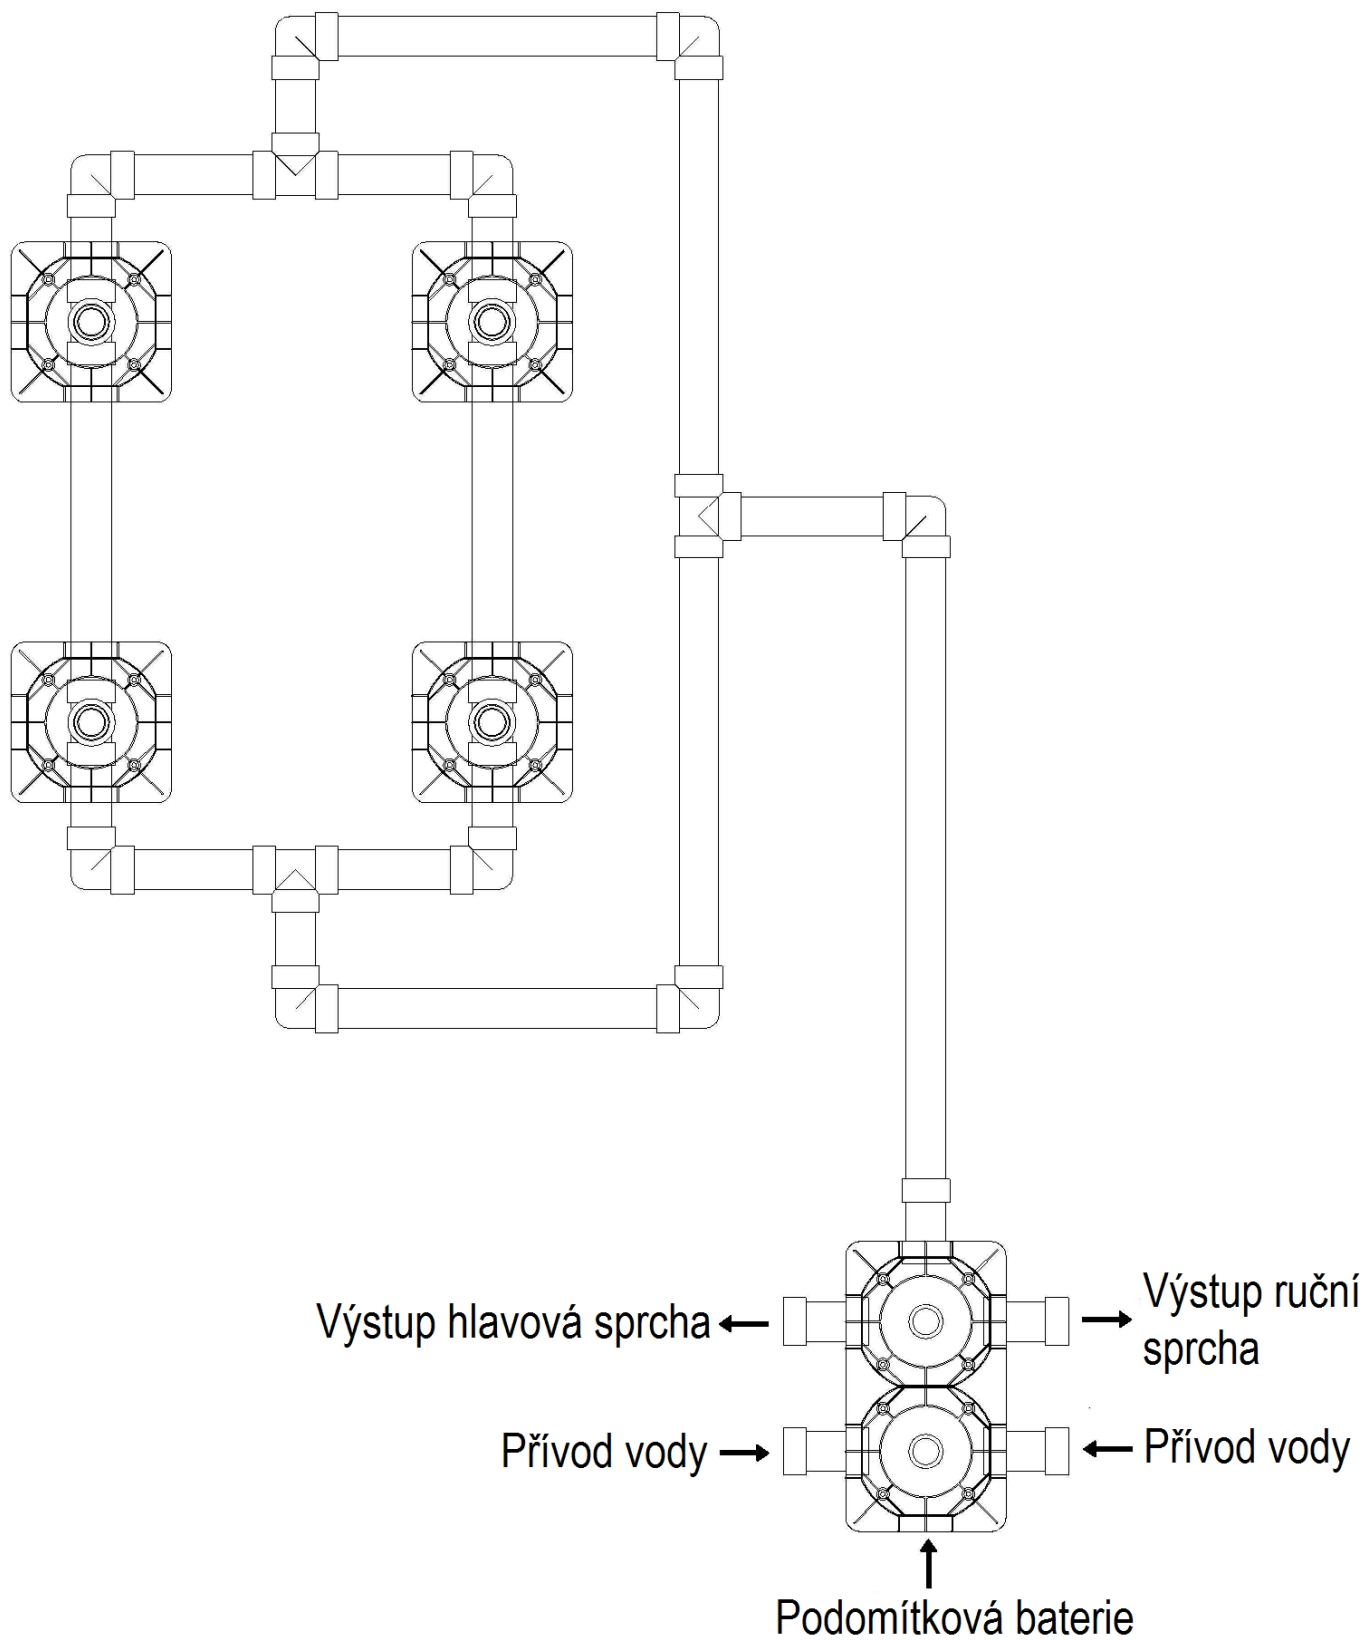

Montáž podomítkových trysek.

E044085, E044091, E044084

Výstup hlavová sprcha ←

→ Výstup ruční sprcha

→ Přívod vody

← Přívod vody

↑
Podomítková baterie

Výstup hlavová sprcha ←

→ Výstup ruční sprcha

→ Přivod vody

← Přivod vody

↑
Podomítková baterie

1

2

3

4

5

6

7

8

Zátka (1)

Krytka (2)

Poklop těla trysky (3)

**Připojení
s kroužkem 1/4" (4)**

**Podomítkové
tělo trysky (5)**

**Plochá
podložka (6)**

**Připojení 1/2" 1/4"
(7)**

Vnitřek trysky (8)

Šroub 4,5x50