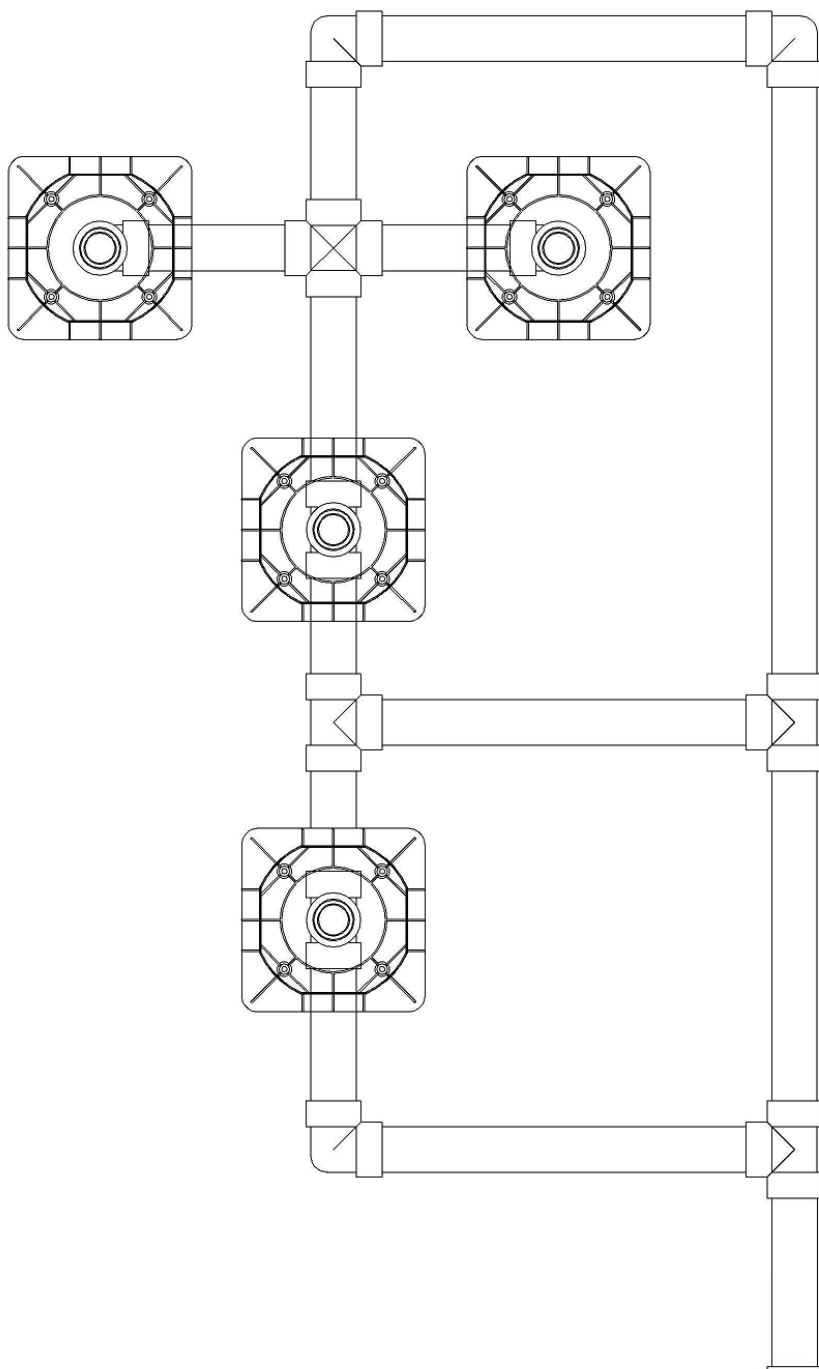

Montáž podomítkových trysek.

E044085, E044091, E044084

Výstup hlavová sprcha ←

→ Výstup ruční sprcha

→ Přívod vody

← Přívod vody

↑
Podomítková baterie

Výstup hlavová sprcha ←

→ Výstup ruční sprcha

→ Přivod vody

← Přivod vody

↑
Podomítková baterie

1

2

3

4

5

6

7

8

Zátka (1)

Krytka (2)

Poklop těla trysky (3)

**Připojení
s kroužkem 1/4" (4)**

**Podomítkové
tělo trysky (5)**

**Plochá
podložka (6)**

**Připojení 1/2" 1/4"
(7)**

Vnitřek trysky (8)

Šroub 4,5x50