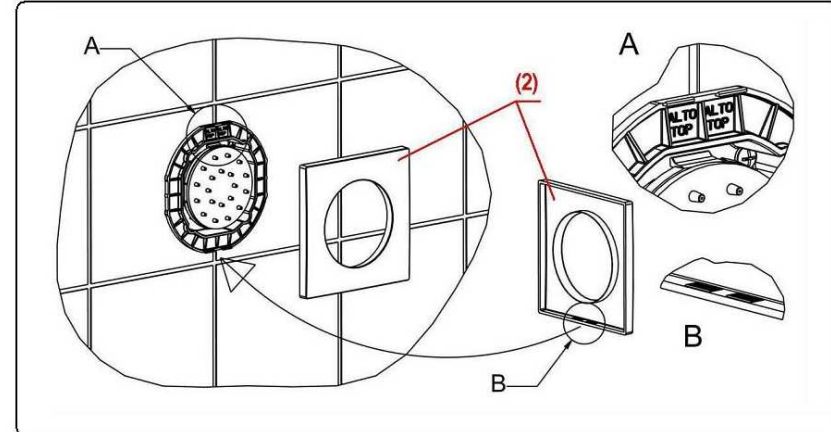

→ Výstup ruční sprcha

→ Přivod vody

← Přivod vody

↑
Podomítková baterie

1

2

3

4

5

6

7

8

Zátka (1)

Krytka (2)

Poklop těla trysky (3)

**Připojení
s kroužkem 1/4" (4)**

**Podomítkové
tělo trysky (5)**

**Plochá
podložka (6)**

**Připojení 1/2" 1/4"
(7)**

Vnitřek trysky (8)

Šroub 4,5x50