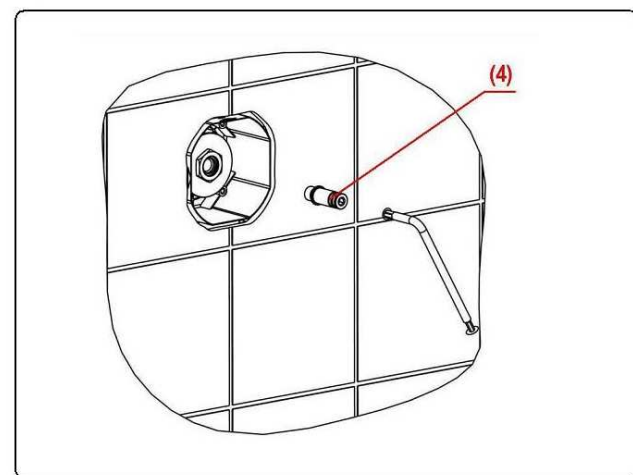

Montáž podomítkových trysek.

E044085, E044091, E044084

Výstup hlavová sprcha ←

→ Výstup ruční sprcha

→ Přívod vody

← Přívod vody

↑
Podomítková baterie

Výstup hlavová sprcha ←

→ Výstup ruční sprcha

→ Přivod vody

← Přivod vody

↑
Podomítková baterie

1

2

3

4

5

6

7

8

Zátka (1)

Krytka (2)

Poklop těla trysky (3)

**Připojení
s kroužkem 1/4" (4)**

**Podomítkové
tělo trysky (5)**

**Plochá
podložka (6)**

**Připojení 1/2" 1/4"
(7)**

Vnitřek trysky (8)

Šroub 4,5x50