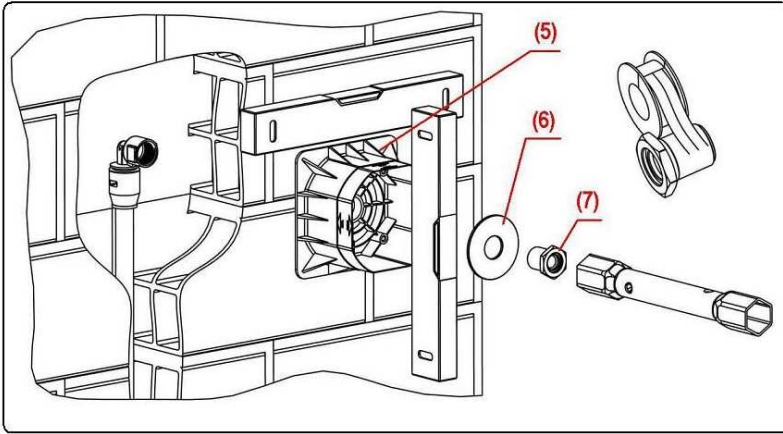

Montáž podomítkových trysek.

E044085, E044091, E044084

Výstup hlavová sprcha ←

→ Výstup ruční sprcha

→ Přívod vody

← Přívod vody

↑
Podomítková baterie

Výstup hlavová sprcha ←

→ Výstup ruční sprcha

→ Přivod vody

← Přivod vody

↑
Podomítková baterie

1

2

3

4

5

6

7

8

Zátka (1)

Krytka (2)

Poklop těla trysky (3)

**Připojení
s kroužkem 1/4" (4)**

**Podomítkové
tělo trysky (5)**

**Plochá
podložka (6)**

**Připojení 1/2" 1/4"
(7)**

Vnitřek trysky (8)

Šroub 4,5x50