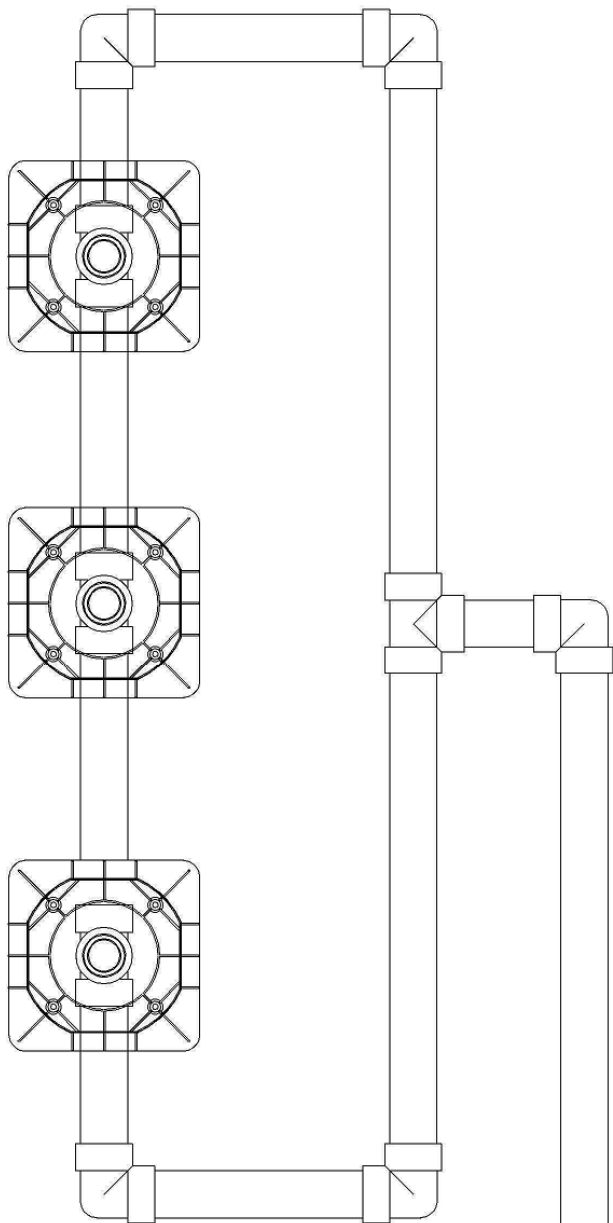

Montáž podomítkových trysek.

E044085, E044091, E044084

Výstup hlavová sprcha ←

→ Výstup ruční sprcha

→ Přívod vody

← Přívod vody

↑
Podomítková baterie

Výstup hlavová sprcha ←

→ Výstup ruční sprcha

→ Přivod vody

← Přivod vody

↑
Podomítková baterie

1

2

3

4

5

6

7

8

Zátka (1)

Krytka (2)

Poklop těla trysky (3)

**Připojení
s kroužkem 1/4" (4)**

**Podomítkové
tělo trysky (5)**

**Plochá
podložka (6)**

**Připojení 1/2" 1/4"
(7)**

Vnitřek trysky (8)

Šroub 4,5x50