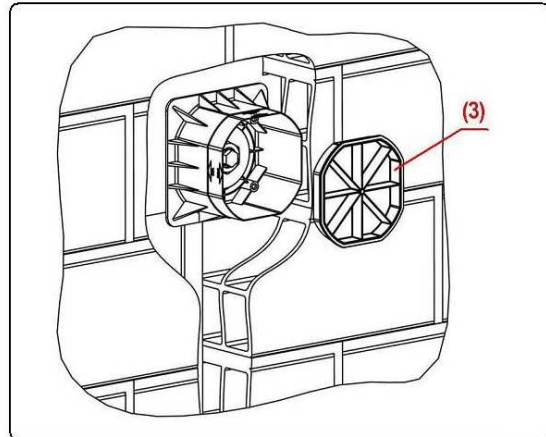

→ Výstup ruční sprcha

→ Přivod vody

← Přivod vody

↑
Podomítková baterie

1

2

3

4

5

6

7

8

Zátka (1)

Krytka (2)

Poklop těla trysky (3)

**Připojení
s kroužkem 1/4" (4)**

**Podomítkové
tělo trysky (5)**

**Plochá
podložka (6)**

**Připojení 1/2" 1/4"
(7)**

Vnitřek trysky (8)

Šroub 4,5x50