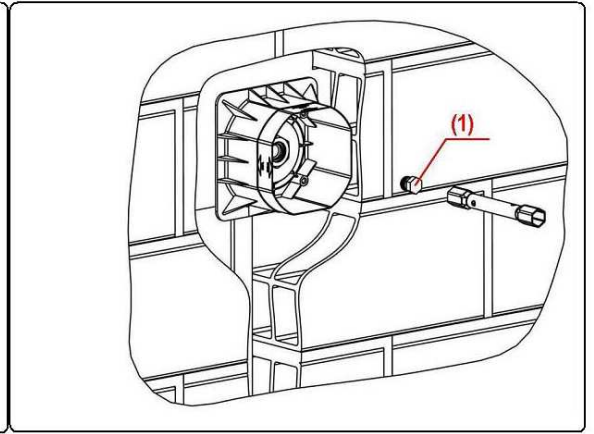

→ Výstup ruční sprcha

→ Přivod vody

← Přivod vody

↑
Podomítková baterie

1

2

3

4

5

6

7

8

Zátka (1)

Krytka (2)

Poklop těla trysky (3)

**Připojení
s kroužkem 1/4" (4)**

**Podomítkové
tělo trysky (5)**

**Plochá
podložka (6)**

**Připojení 1/2" 1/4"
(7)**

Vnitřek trysky (8)

Šroub 4,5x50