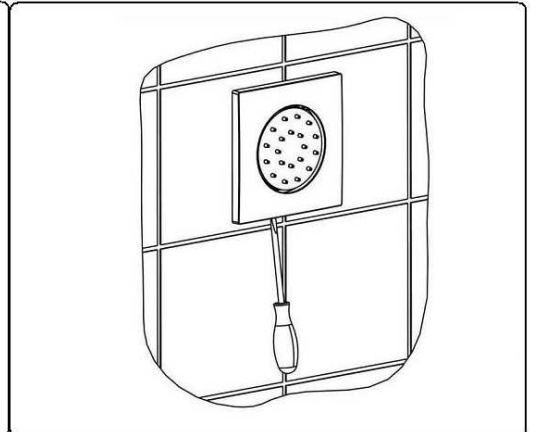

Montáž podomítkových trysek.

E044085, E044091, E044084

Výstup hlavová sprcha ←

→ Výstup ruční sprcha

→ Přívod vody

← Přívod vody

↑
Podomítková baterie

Výstup hlavová sprcha ←

→ Výstup ruční sprcha

→ Přivod vody

← Přivod vody

↑
Podomítková baterie

1

2

3

4

5

6

7

8

Zátka (1)

Krytka (2)

Poklop těla trysky (3)

**Připojení
s kroužkem 1/4" (4)**

**Podomítkové
tělo trysky (5)**

**Plochá
podložka (6)**

**Připojení 1/2" 1/4"
(7)**

Vnitřek trysky (8)

Šroub 4,5x50