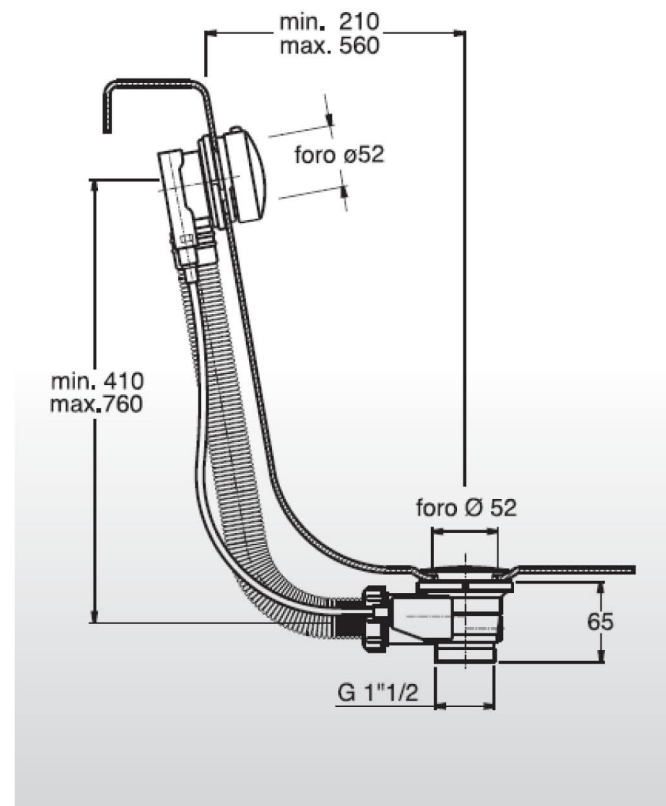

71681

ABS

ABS

Zátka kulatá  
Ø 72mm

D = 675mm