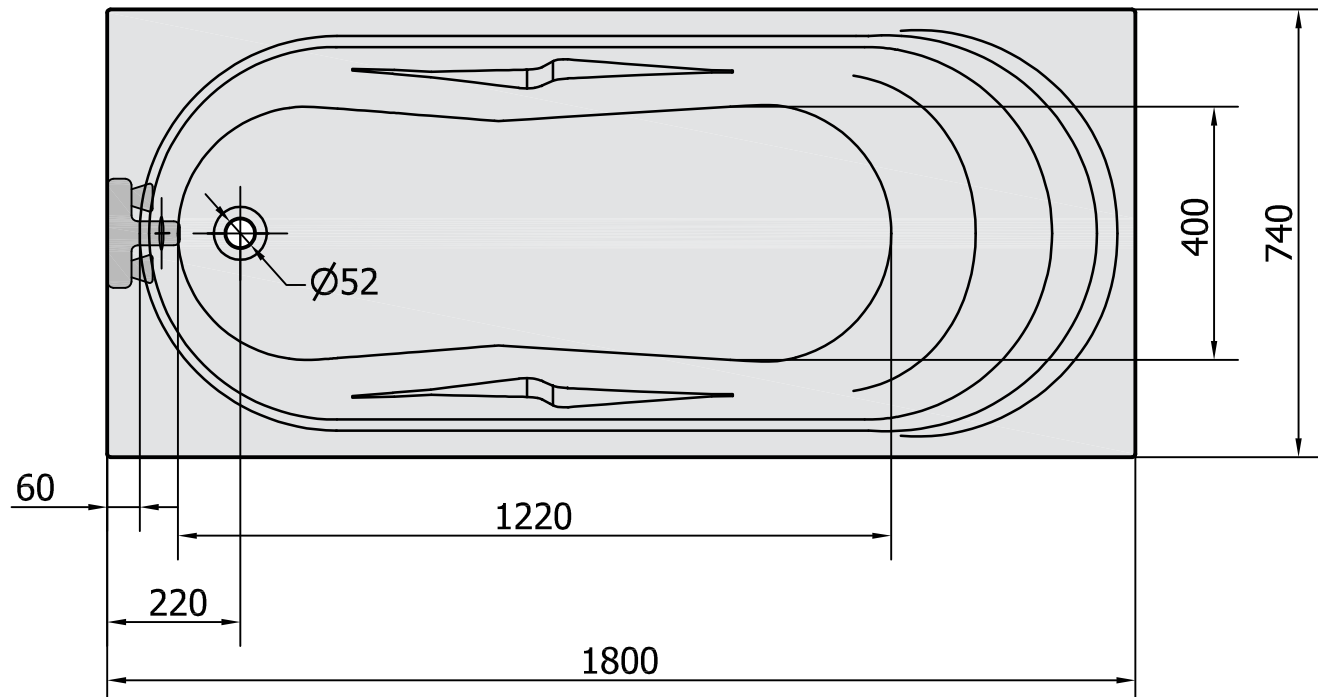

6 5 4 3 2 1

D

D

C

C

B

B