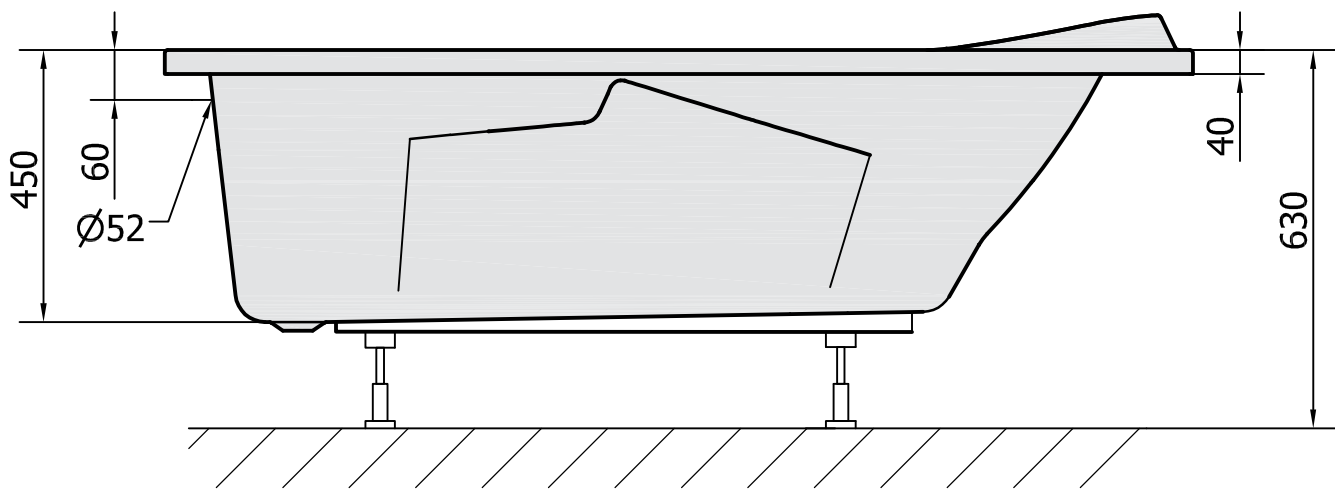

A

A

6 5 4 3 2 1

VOLUME 205L

Kreslil vs	Kontroloval	Schválil	Datum	Datum	
			ACRYLIC BATH TUB		
48111-ADRIANA180x74			Vydání	List 1 / 1	

4

A