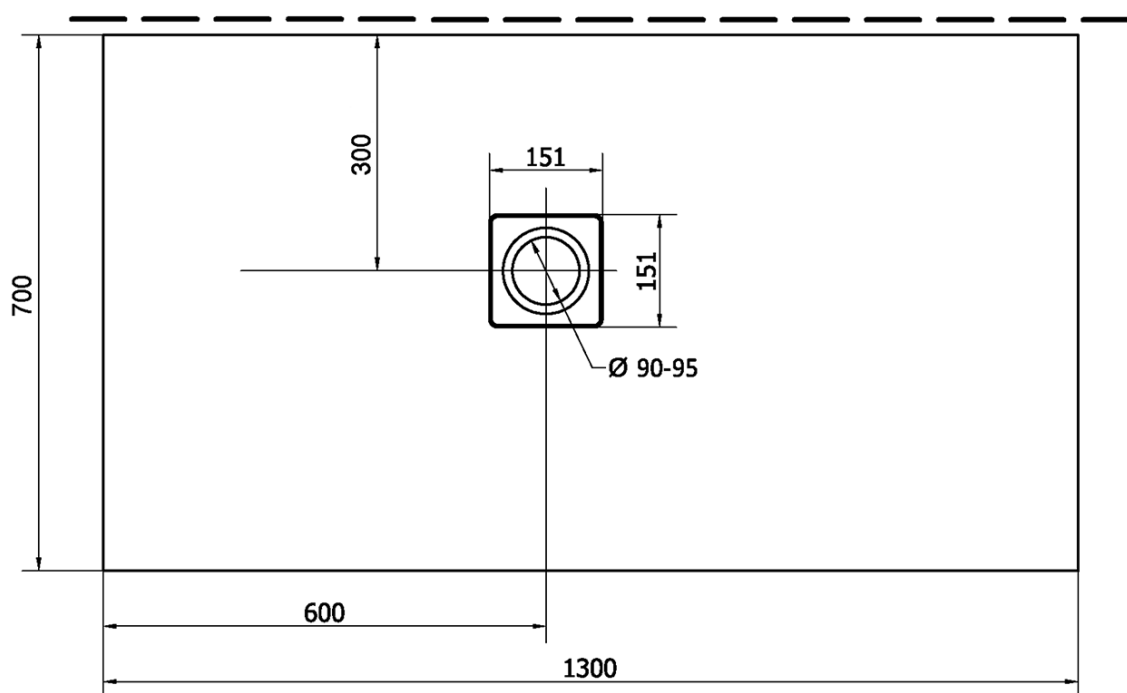

# Produktový list

Objednací kód: **90121**

**FLEXIA** vanička z litého mramoru s možností úpravy  
rozměru, 130x70x3cm

— — — — — STRANA ŘEZU  
CUTTED EDGE