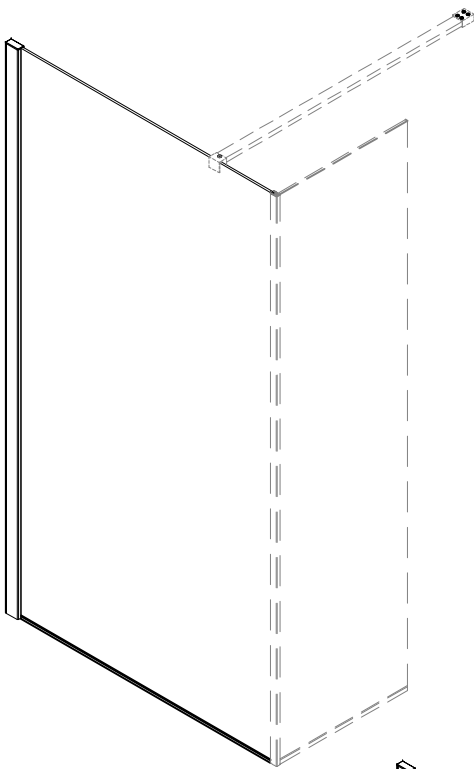

MODULAR SHOWER

MS2A-70/80/90/100/110/120

polysan 

Polysan s.r.o.
Nesměřice 52
285 22 Zruč nad Sázavou
Czech Republic
www.polysan.net

4a

or 4b

or 4c

5