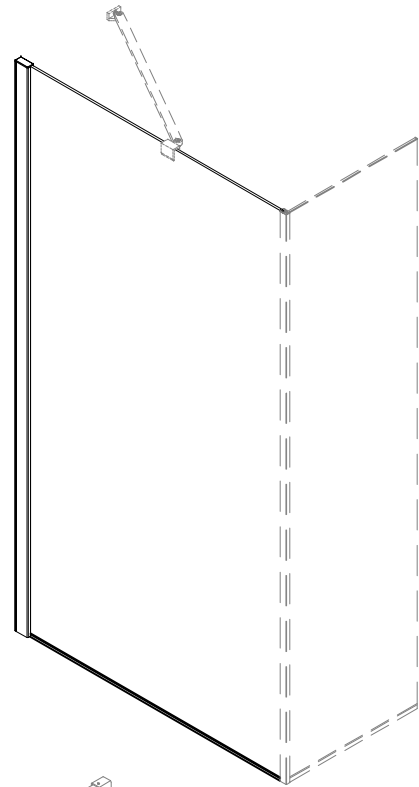

MODULAR SHOWER

MS2A-70/80/90/100/110/120

polysan 

Polysan s.r.o.
Nesměřice 52
285 22 Zruč nad Sázavou
Czech Republic
www.polysan.net

4a

or 4b

or 4c

5