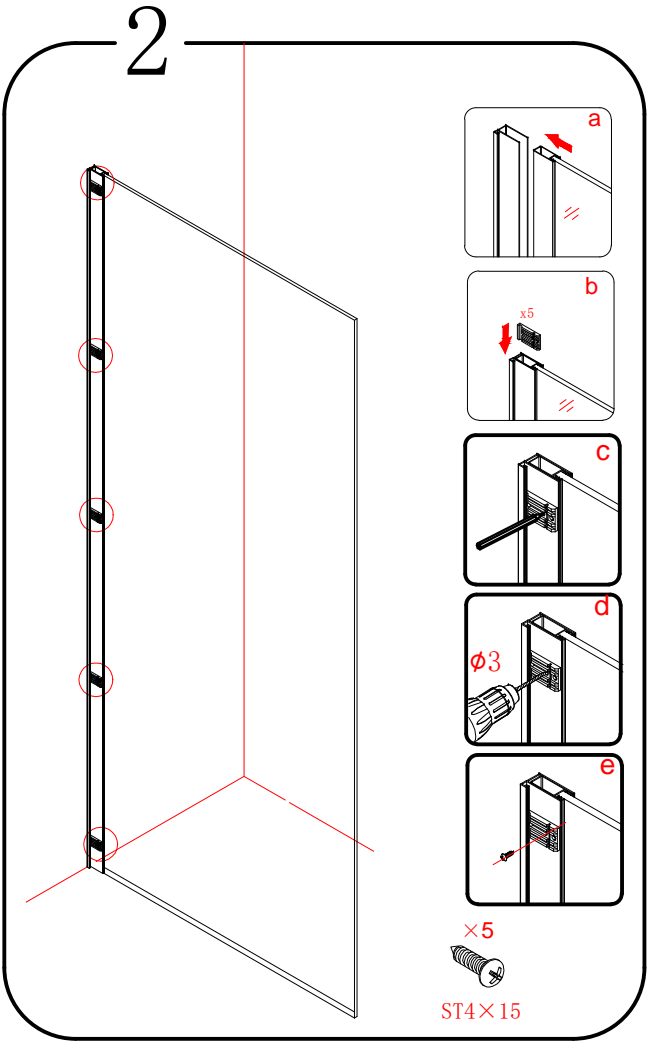

MODULAR SHOWER

MS2A-70/80/90/100/110/120

polysan 

Polysan s.r.o.
Nesměřice 52
285 22 Zruč nad Sázavou
Czech Republic
www.polysan.net

4a

or 4b

or 4c

5