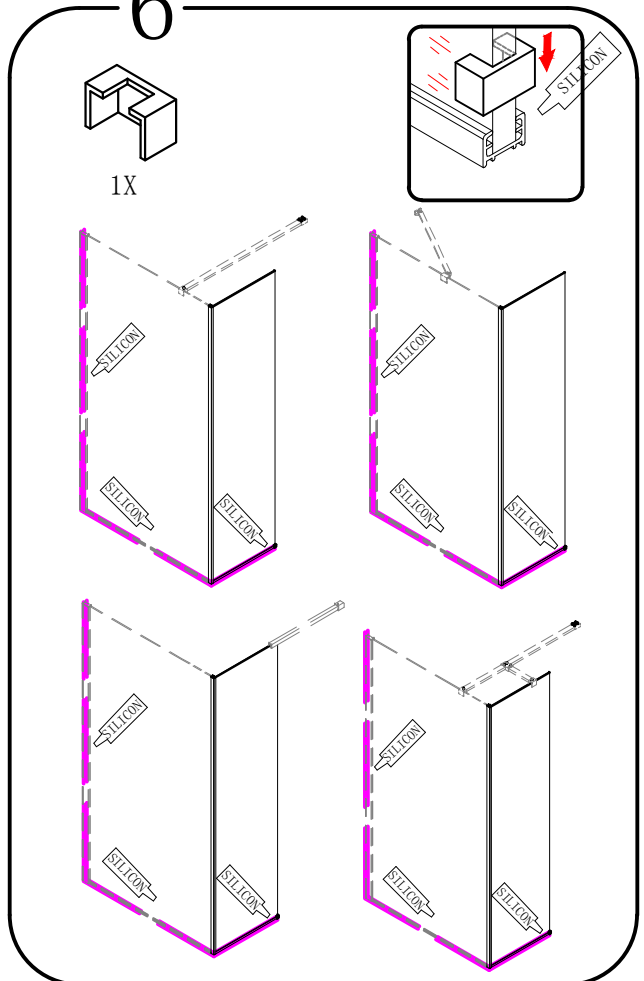

# MODULAR SHOWER

MS2B-30L/40L/60L/80L/100L/120L

**polysan** 

Polysan s.r.o.  
Nesměřice 52  
285 22 Zruč nad Sázavou  
Czech Republic  
[www.polysan.net](http://www.polysan.net)

or

4b

4c

5

6

Polysan s.r.o.  
Nesměřice 52  
285 22 Zruč nad Sázavou  
Czech Republic  
[www.polysan.net](http://www.polysan.net)

EN 14428

Glass shower enclosure  
cleaning efficiency: conforming  
impact resistance: conforming  
operating life: conforming