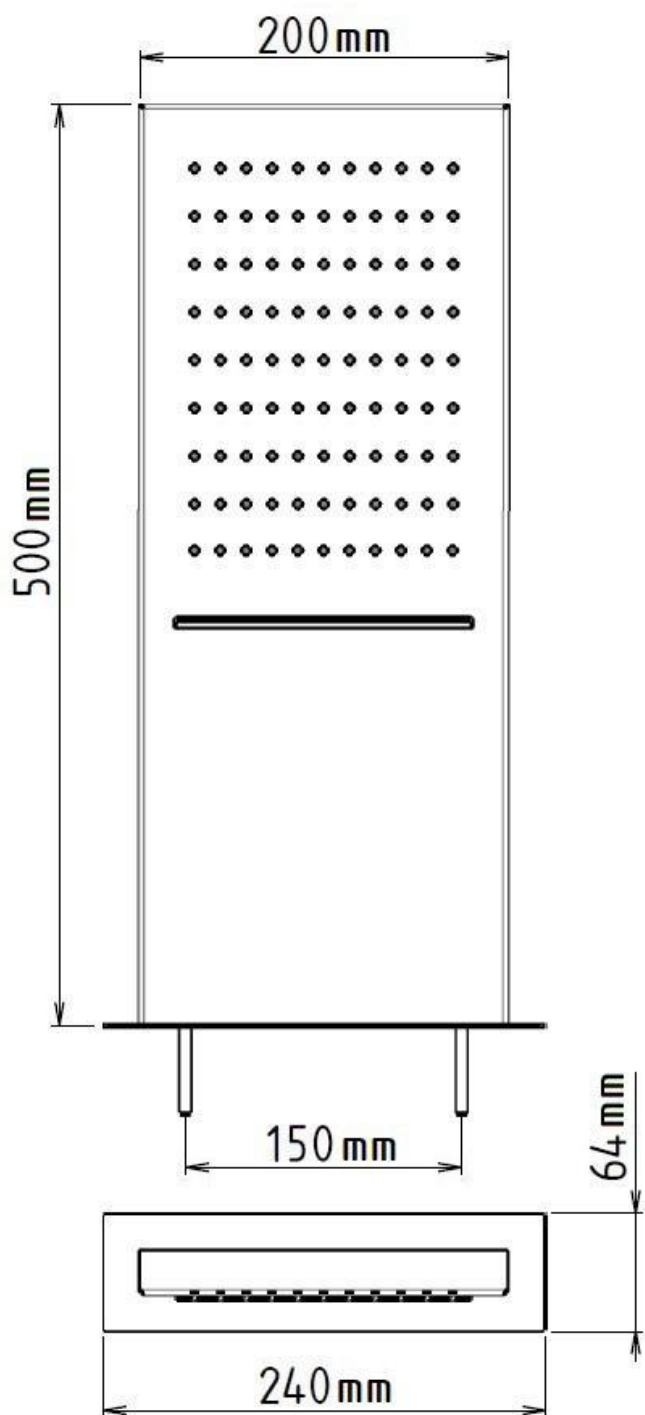

Sprcha s vodopádem, hranatá vhodná nejen pro sprchové kouty, ale např. i jako příslušenství k saunám

Montážní návod – A562CANO

SANJET s.r.o.
nám. MUDr. Svobody 60
tel.: +420 603 177 128 - email: sanjet@sanjet.cz
www.sanjet.cz