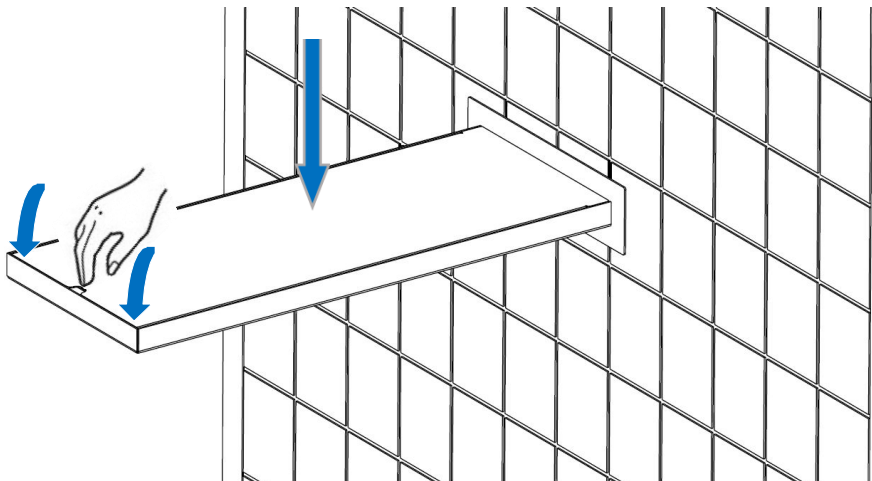

8

Nepokrývající záruku

- Nesprávné použití.
- Nesprávné nastavení hydraulického systému.
- Nečistoty ve vodě nebo vodní kámen.
- Nevhodné detergenty.

Dvouletá záruka na produkt

- Se vztahuje na vady nebo chyby, které se staly během výroby produktu.

VAROVÁNÍ: Odmítáme veškerou odpovědnost za případné nepřesnosti obsažené v návodu způsobené chybami v přepisu.