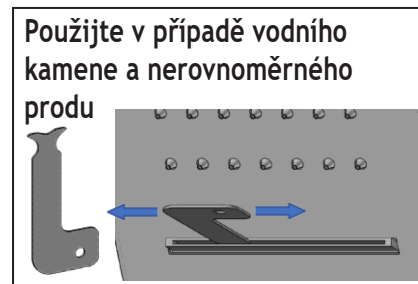

Sprcha s vodopádem, hranatá vhodná nejen pro sprchové kouty, ale např. i jako příslušenství k saunám

Montážní návod – A562CANO

SANJET s.r.o.
nám. MUDr. Svobody 60
tel.: +420 603 177 128 - email: sanjet@sanjet.cz
www.sanjet.cz

MAX 70°C
BEST 38/40°C

MIN 1 Bar
MAX 5 Bar
BEST 3 Bar

 Podle zákona vyžadují všechny instalační a údržbové práce kvalifikovanou osobu.

8

Nepokrývající záruku

- Nesprávné použití.
- Nesprávné nastavení hydraulického systému.
- Nečistoty ve vodě nebo vodní kámen.
- Nevhodné detergenty.