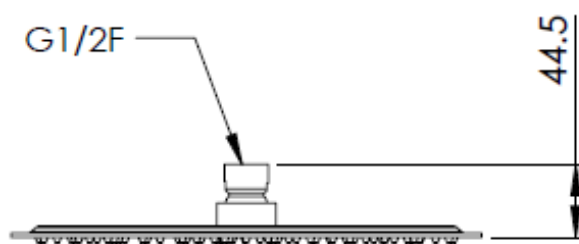

TECHNICKÝ VÝKRES

KÓD VÝROBKU: **A578CM30BO**

BARVA SPRCHY

BÍLÁ MAT

Nám. MUDr. J. Svobody 60, 28522 Zruč nad Sázavou – mob.: 603 177 127, tel.: 327 532 298

sanjet@sanjet.cz

www.sanjet.cz