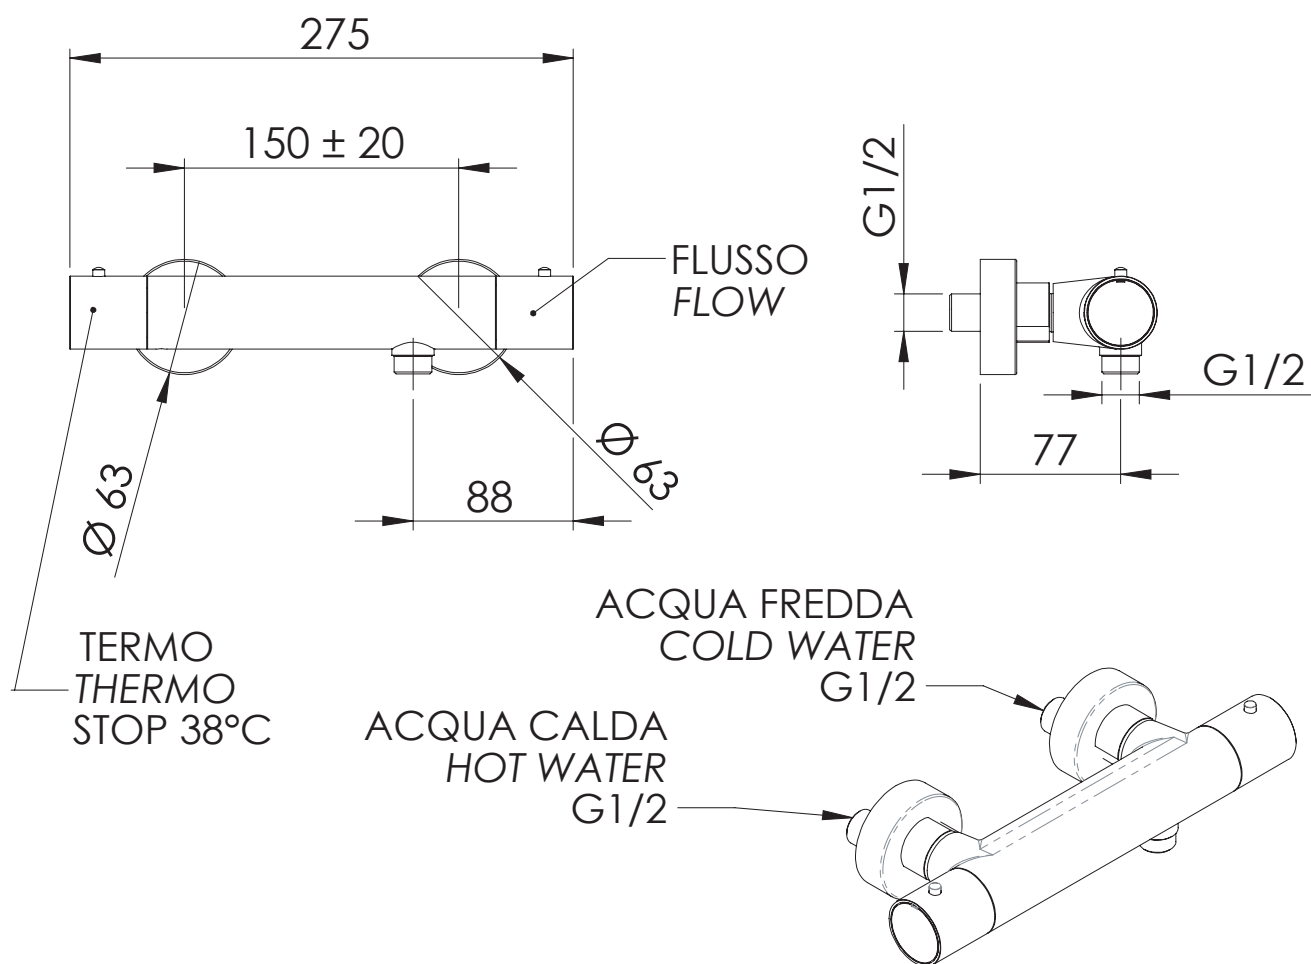

REMER

RUBINETTERIE

SERIE
SERIES

ELEGANCE

CODICE
CODE

EQ 31 L

IMMAGINE - IMAGE

DESCRIZIONE - DESCRIPTION

Miscelatore termostatico doccia esterno con attacco inferiore da 1/2".

Thermostatic shower mixer, with lower 1/2" connection.

SCHEDA TECNICA - TECHNICAL FEATURES

CARATTERISTICHE - FEATURES

Termostatico
Thermostatic

COMPONENTI - COMPONENTS

Cartuccia E50P
Cartridge E50P

Vitone 76DX180
Head valve 76DX180

REMER Rubinetterie S.p.A.

Via Leonardo Da Vinci, 83 - 20062 Cassano d'Adda (MI) - Italy - Tel. +39 0363 364211 - info@remer.eu - www.remer.eu