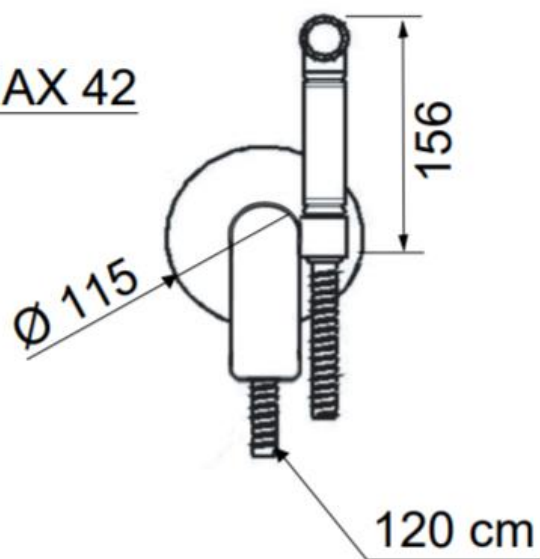

TECHNICKÝ VÝKRES

KÓD VÝROBKU: **I65BO**

Po každém
použití uzavřete
průtok vody!

Studená
voda
G 1/2

Teplá
voda
G 1/2

BARVA BATERIE

BÍLÁ MAT

Nám. MUDr. J. Svobody 60, 28522 Zruč nad Sázavou – mob.: 603 177 127, tel.: 327 532 298