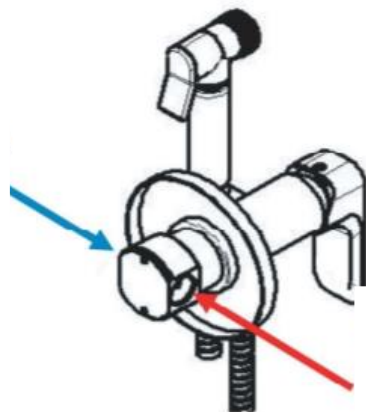

TECHNICKÝ VÝKRES

KÓD VÝROBKU: **I65BO**

Po každém
použití uzavřete
průtok vody!

Studená
voda
G 1/2

Teplá
voda
G 1/2

BARVA BATERIE

BÍLÁ MAT

Nám. MUDr. J. Svobody 60, 28522 Zruč nad Sázavou – mob.: 603 177 127, tel.: 327 532 298