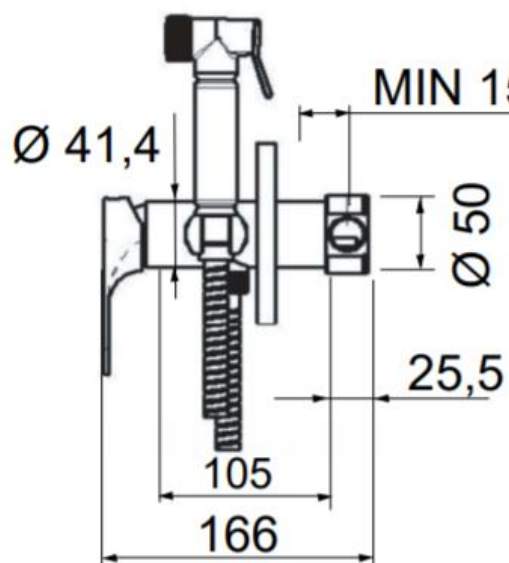

TECHNICKÝ VÝKRES

KÓD VÝROBKU: **I65BO**

Po každém
použití uzavřete
průtok vody!

Studená
voda
G 1/2

Teplá
voda
G 1/2

BARVA BATERIE

BÍLÁ MAT

Nám. MUDr. J. Svobody 60, 28522 Zruč nad Sázavou – mob.: 603 177 127, tel.: 327 532 298