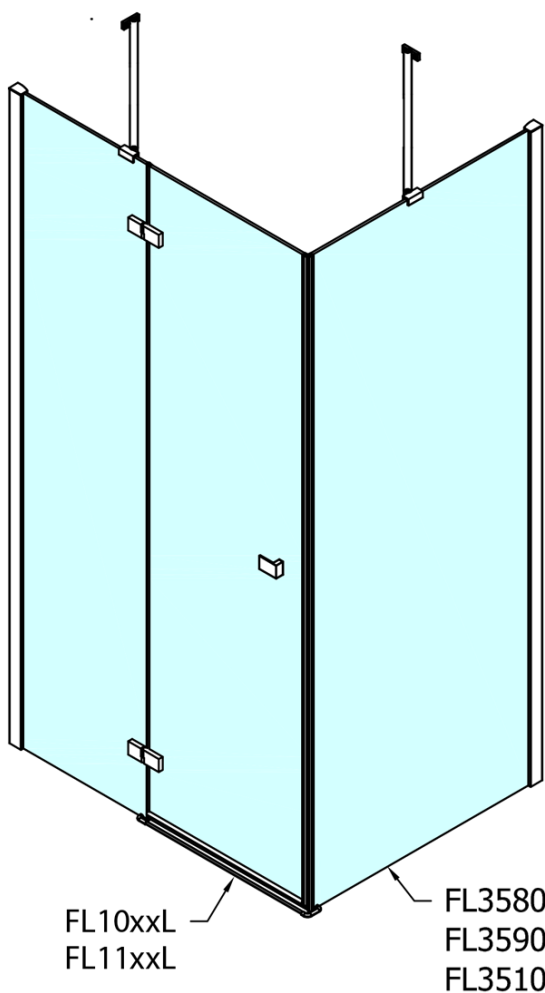

Produktový list

Objednací kód: **FL1010RFL3580**

FORTIS LINE obdélníkový sprchový kout 1000x800 mm, R
varianta

Dveře	A (mm)	B (mm)	C (mm)
FL1080	785-801	≈ 200	779-795
FL1090	885-901	≈ 300	879-895
FL1010	985-1001	≈ 400	979-995
FL1011	1085-1101	≈ 500	1079-1095
FL1012	1185-1201	≈ 600	1179-1195
FL1113	1285-1301	≈ 700	1279-1295
FL1114	1385-1401	≈ 800	1379-1395
FL1115	1485-1501	≈ 900	1479-1495

Boční stěna	E	D
FL3580	785-801	779-795
FL3590	885-901	879-895
FL3510	985-1001	979-995