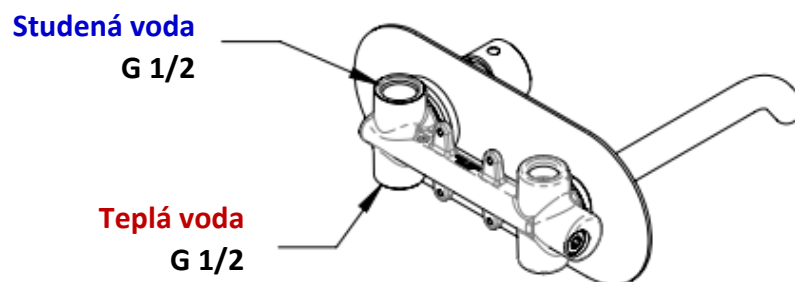

TECHNICKÝ VÝKRES

KÓD VÝROBKU: **X15BO**

BARVA BATERIE

BÍLÁ MAT

Nám. MUDr. J. Svobody 60, 28522 Zruč nad Sázavou – mob.: 603 177 127, tel.: 327 532 298

sanjet@sanjet.cz

www.sanjet.cz