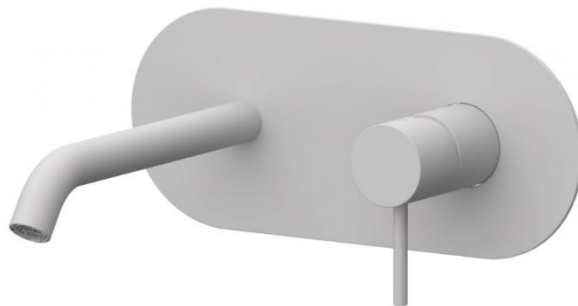

TECHNICKÝ VÝKRES

KÓD VÝROBKU: **X15BO**

BARVA BATERIE

BÍLÁ MAT

Nám. MUDr. J. Svobody 60, 28522 Zruč nad Sázavou – mob.: 603 177 127, tel.: 327 532 298

sanjet@sanjet.cz

www.sanjet.cz