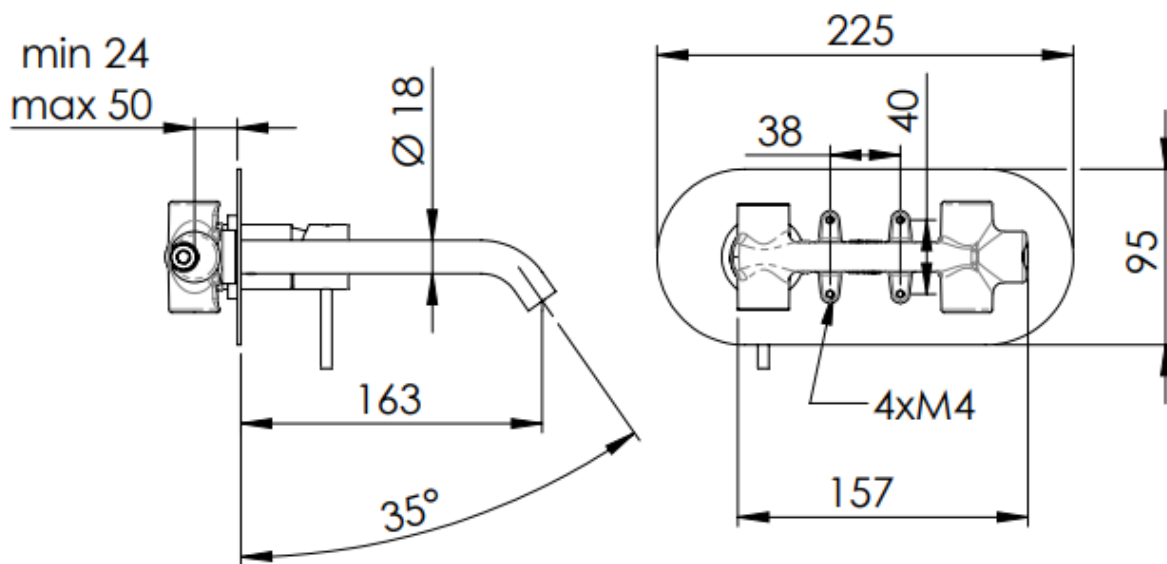

TECHNICKÝ VÝKRES

KÓD VÝROBKU: **X15BO**

BARVA BATERIE

BÍLÁ MAT

Nám. MUDr. J. Svobody 60, 28522 Zruč nad Sázavou – mob.: 603 177 127, tel.: 327 532 298

sanjet@sanjet.cz

www.sanjet.cz