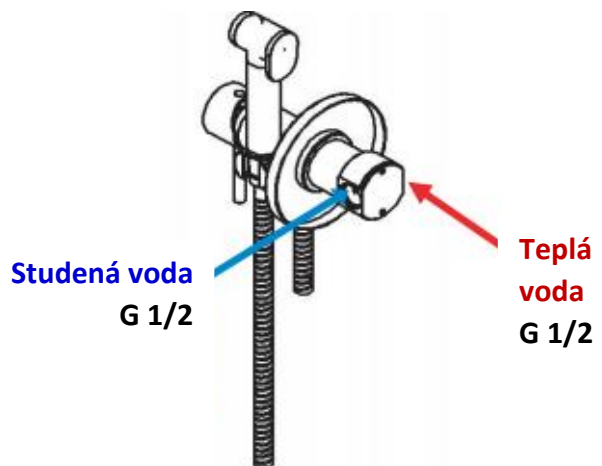

TECHNICKÝ VÝKRES

KÓD VÝROBKU: **X65BO**

Po každém
použití uzavřete
průtok vody!

BARVA BATERIE

BÍLÁ MAT

Nám. MUDr. J. Svobody 60, 28522 Zruč nad Sázavou – mob.: 603 177 127, tel.: 327 532 298

sanjet@sanjet.cz