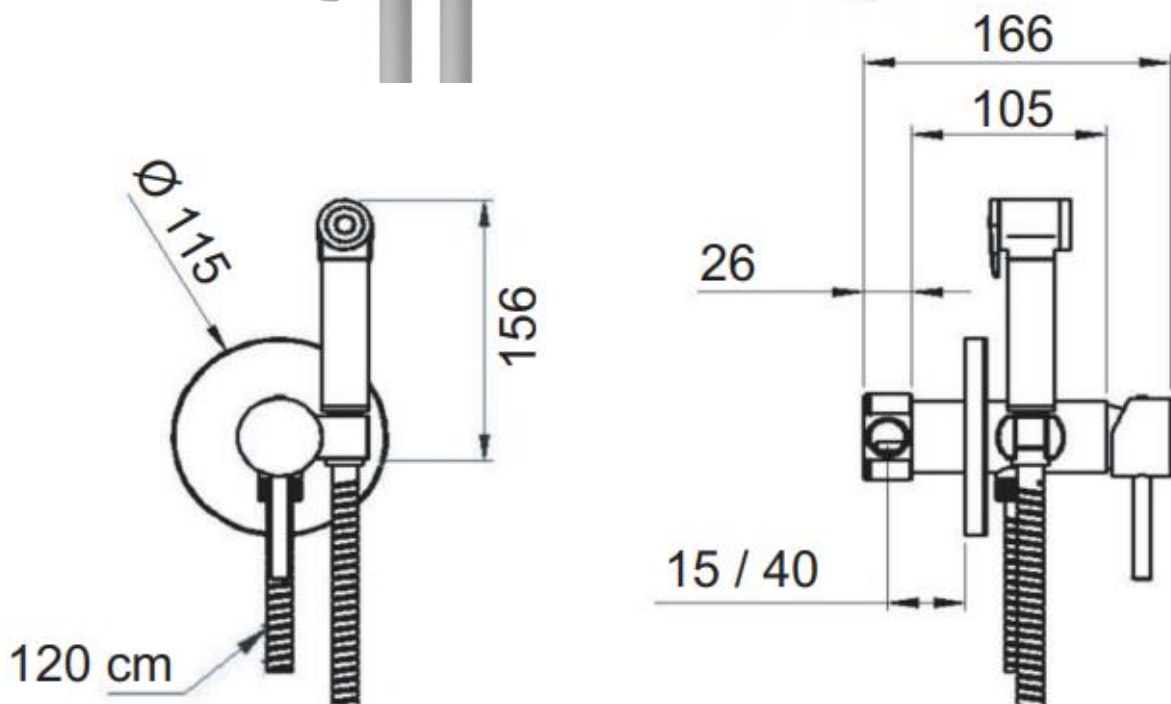

TECHNICKÝ VÝKRES

KÓD VÝROBKU: **X65BO**

Po každém
použití uzavřete
průtok vody!

BARVA BATERIE

BÍLÁ MAT

Nám. MUDr. J. Svobody 60, 28522 Zruč nad Sázavou – mob.: 603 177 127, tel.: 327 532 298

sanjet@sanjet.cz