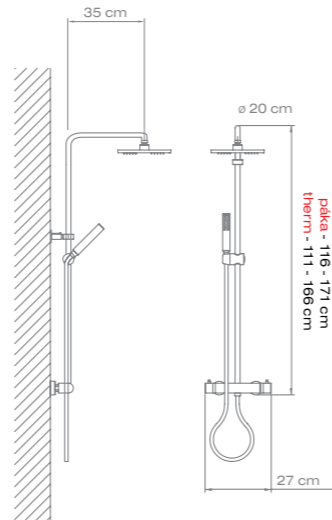

Nová baterie s mezi-položkami - možnost použití i kterýchkoliv dvou funkcí současně.

Materiál hliník. Barevné provedení satín / ABS chrom

Sprchový panel CUBICO vyniká do posledního detailu propracovaným hranatým designem.