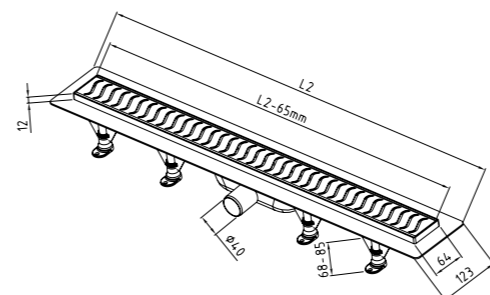

Odtokové kanálky plastové (Flue nerezový) s roštem z leštěné nerezové oceli
Průtok 48 l/min
Nastavitelné nohy 4-8 ks (Flue 4 ks).
Rošt šíře 59 mm (Flue 72 mm).
Min. instalační výška 68 mm.
Hydroizolační páska v balení.

Celková délka L2
455 mm
720 mm
820 mm
920 mm

ROAD
72834 **2.058,-**
71673 **2.554,-**
71674 **2.723,-**
71675 **2.888,-**

SCENE
72835 **2.062,-**
71676 **2.558,-**
71677 **2.723,-**
71678 **2.888,-**

TILE
72836 **2.145,-**
72837 **2.723,-**
72838 **2.888,-**
72839 **3.054,-**

FLUE - nerez
délka
630 mm 74576 **3.463,-**
730 mm 74577 **3.711,-**
830 mm 74578 **3.926,-**
930 mm 74579 **4.091,-**
1030 mm 74571 **4.289,-**