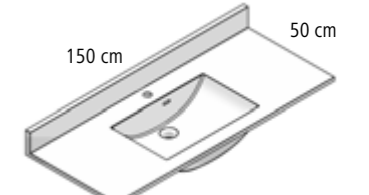

ELZA 51x28cm, hl.14 cm
ELZA II 54x27cm, hl. 9 cm

NINA 48x32cm, hl.10 cm

ZITA 43x22cm, hl.10 cm

KAROL 43x29cm, hl.12 cm

SLIM 51x31cm, hl.12 cm

TAMARA 72x30cm, hl.12 cm

Příklady atypického řešení umyvadel:

Trojumyvadlo 180x46 cm = 82,8 dm² x 194,- = **16.063,-**
Vnitřní tvar KYRA (3x) + zaoblení rohu R21 (cm)
Zadní sokl 180 cm x 16,- = **2.880,-**
Celková cena umyvadla = 18.943,-