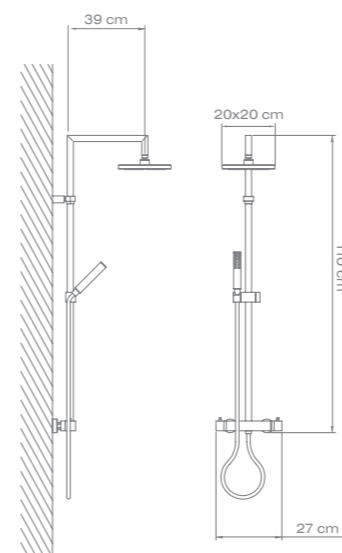

Nová baterie s mezi-položkami - možnost použití i kterýchkoliv dvou funkcí současně.

Materiál hliník. Barevné provedení satín / ABS chrom

Sprchový panel CUBICO vyniká do posledního detailu propracovaným hranatým designem.