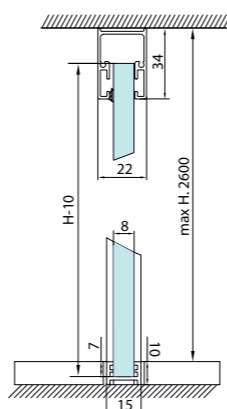

ARCHITEX LINE jsou elegantní walk-in sprchové zástěny bez klasických profilů. Skla jsou uchyceny pomocí neviditelných profilů **zapuštěných do keramického obkladu**. Bezpečnostní sklo 8 mm s leštěnou hranou a povrchovou úpravou ANTIDROP.

ARCHITEX - podlaha-stěna

sada pro uchycení skla **podlaha-stěna**

AL2112 šířka 1200 mm 2.934,-

kód	rozměr skla (mm)	sklo čiré
AL2218	805x1997	4.041,-
AL2225	905x1997	4.372,-
AL2236	1005x1997	4.785,-
AL2243	1105x1997	5.198,-
AL2254	1205x1997	5.694,-

K zástěnám ARCHITEX možno použít vzpěry ze str. 38

ARCHITEX - podlaha-stěna (s otvory pro policičku)

sada pro uchycení skla **podlaha-stěna**

AL2112 šířka 1200 mm 2.934,-

kód	rozměr skla (mm)	sklo čiré
AL2225-D	905x1997	4.620,-
AL2236-D	1005x1997	4.950,-
AL2243-D	1105x1997	5.364,-
AL2254-D	1205x1997	5.694,-

EVEREST - policička s držákem osušky, chrom 1313-58 5.165,-

ARCHITEX - podlaha-stěna-strop

Sada pro uchycení skla **podlaha-stěna-strop**

AL2812 šířka 1200 mm 4.620,-
AL2816 šířka 1600 mm 5.165,-

Sklo se řeže jako atyp na míru

šířka (mm)	výška (mm)	kód	sklo čiré	kód	sklo sedé
700-999	1800-2600	AL7010	8.141,-	ALS7010	12.686,-
1000-1199	1800-2600	AL1012	9.165,-	ALS1012	14.256,-
1200-1600	1800-2600	AL1216	10.157,-	ALS1216	15.860,-

EVEREST - policička s držákem osušky, chrom 1313-58 5.165,-

Příplatek za vrtání 1 otvoru ø10 mm 61999 99,-

EASY LINE – Elegantní řada sprchových zástěn s posuvnými dveřmi, které nezabírají žádný prostor před sprchovým koutem. Standardní výška zástěn je 1900 mm, bezpečnostní čiré sklo 6 mm, zdvojené ložiskové pojezdy, profily leštěný hliník. Snadná montáž - tolerance nastavení skel v profilu 0-20 mm.

ČTVRTKRUHOVÁ ZÁSTĚNA R550