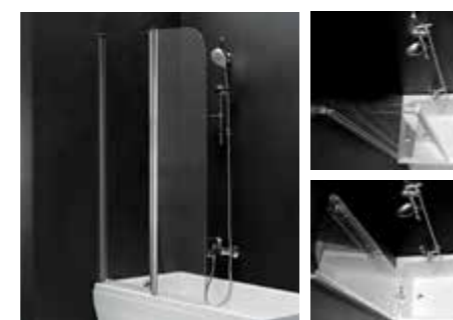

RUIZ 90(50)x140 cm BSR-90 **7.430,-**
Pro obdélníkové vany.