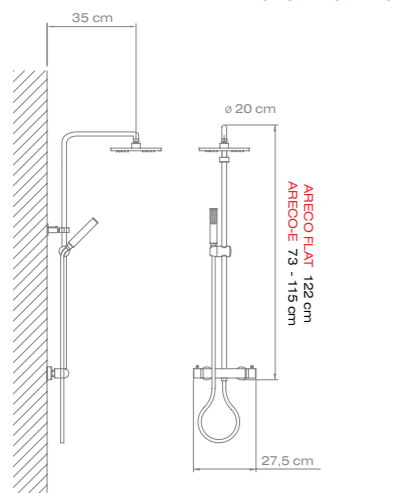

Nová baterie s mezi-položkami - možnost použití i kterýchkoliv dvou funkcí současně.

Materiál hliník. Barevné provedení satín / ABS chrom

Sprchový panel CUBICO vyniká do posledního detailu propracovaným hranatým designem.