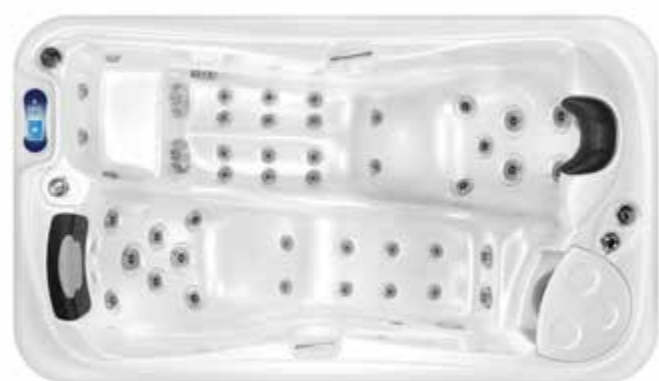

SEAL NEW
termo kryt ~~6.700,-~~ **156.600,-**
3.350,- *akce*

212x124x83 cm
pro 2 osoby

objem 570 litrů
masážních trysek 49 ks
filtrace (kartuše)
ozonátor O₃
čerpadlo vodní 2,2 kW
čerpadlo pro cirkulaci 2,2 kW II Speed
topení pro ohřev vody 3 kW
LED osvětlení 20 ks obvod
LED světlo podvodní (50 ks diod)
Nerezová madla 2
Elektrické napojení: 1x16A, 380V