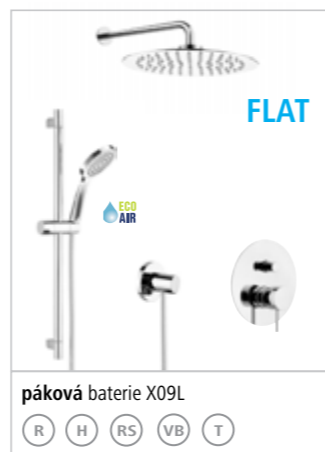

páková baterie X09L
(R) (H) (RS) (VD)

RONDO FLAT PV ø25 cm
RFPV25 ~~14.040,-~~ **nově 13.340,-**

RONDO FLAT PV ø30 cm
RFPV30 ~~15.260,-~~ **nově 14.500,-**

páková baterie X09L
(R) (H) (RS) (VB) (T)

RONDO FLAT PT ø25 cm
RFPT25 ~~14.315,-~~ **nově 13.600,-**

RONDO FLAT PT ø30 cm
RFPT30 ~~15.535,-~~ **nově 14.760,-**