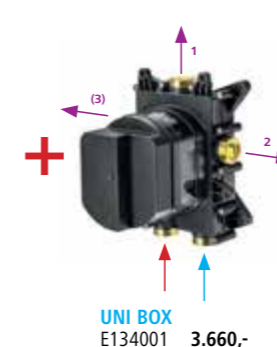

QUADRO T termostatická 2 funkce E176822 9.400,- 3 funkce E176823 9.400,-