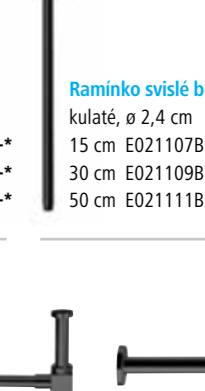

Ramínko vislé black
hranaté, ø 2,4 cm
15 cm E021106B **2.950,-***
30 cm E021108B **3.450,-***
50 cm E021110B **4.850,-***

Sifon umyv. black hranatý
960NO **3.610,-***

Sifon umyv. black kulatý
958LNO **3.230,-***