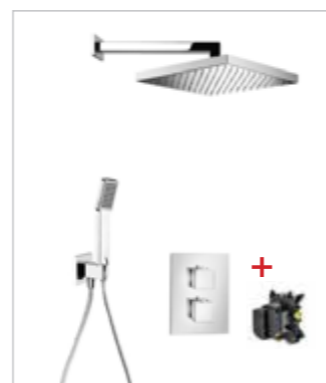

termostatická baterie E176822 + BOX
R H RS VD

QUADRO ECOAIR TVX 20x20 cm
QETVX20 ~~21.080,-~~ **nově 20.030,-**

QUADRO ECOAIR TVX 25x25 cm
QETVX25 ~~22.170,-~~ **nově 21.065,-**