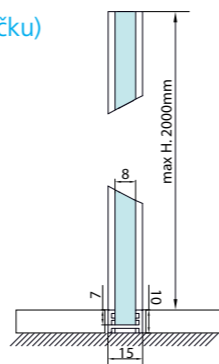

AL2112 + AL2243-D + 1313-58