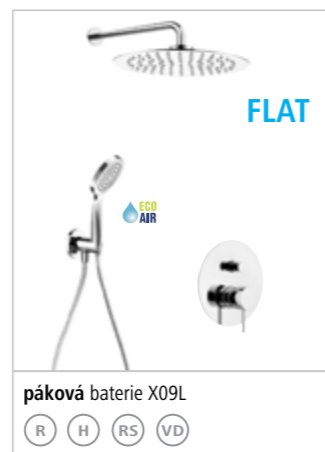

páková baterie X09L
(R) (H) (RS) (VD)

RONDO FLAT PV ø25 cm
RFPV25 ~~14.040,-~~ **nově 13.340,-**

RONDO FLAT PV ø30 cm
RFPV30 ~~15.260,-~~ **nově 14.500,-**

páková baterie X09L
(R) (H) (RS) (VB) (T)

RONDO FLAT PT ø25 cm
RFPT25 ~~14.315,-~~ **nově 13.600,-**

RONDO FLAT PT ø30 cm
RFPT30 ~~15.535,-~~ **nově 14.760,-**