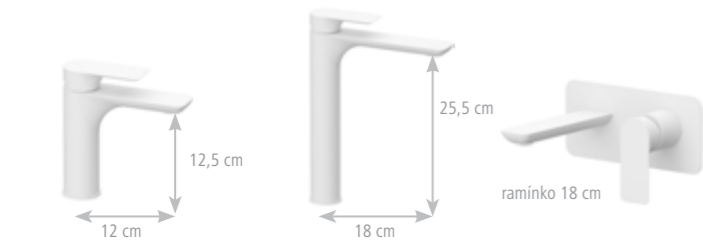

* Takto označené zboží je na objednávku s dodáním 2-3 měsíce. Ostatní výrobky držíme obvykle skladem.

novinka

22x22 cm

Sprchový set INFINITY W
SETINW ~~22.550,-~~ **nově 21.425,-**

25x25 cm **FLAT**

Sprchový set INFINITY W2
SETINW2 ~~25.400,-~~ **nově 24.130,-**

Umyvadlová bez výpusti I11B0 6.870,-
Umyvadlová prodloužená bez výpusti I11LBO 10.490,-
Umyvadlová ze zdi včetně podomítkového dílu I15B0 11.450,-

Bidetová sprška včetně podomítkového dílu I65B0 8.420,-
Umyvadlová ze zdi II. včetně podomítkového dílu I15PBO 11.690,-