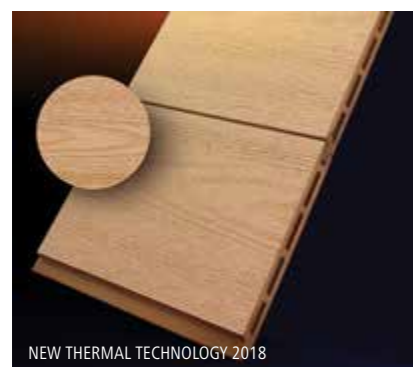

Nejoblíbenější rodinný
model nabízí výhled
jedním směrem pro všechny

NEW THERMAL TECHNOLOGY

Jedinečný komorový systém opláštění zaručující minimální náklady, díky nadstandardním tepelně izolačním vlastnostem. Použitý materiál nabízený ve třech prémiových odstínech je dokonalou imitací dřeva a je zcela rezistentní proti UV záření a plísním. Vyniká také perfektní odolností proti mrazu, vlhku a sluníčku. Záruka na tato naše opláštění je 120 měsíců. Záruka na hlavní řídicí jednotku Balboa je 6 let.