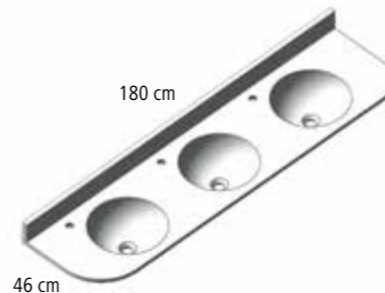

Příklady atypického řešení umyvadel:

Trojumyvadlo 180x46 cm = 82,8 dm² x 194,- = **16.063,-**
Vnitřní tvar KYRA (3x) + zaoblení rohu R21 (cm)
Zadní sokl 180 cm x 16,- = **2.880,-**
Celková cena umyvadla = 18.943,-