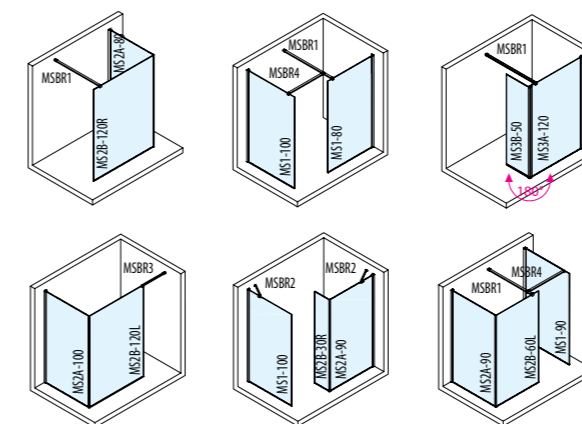

Pevná stěna je variabilní L/R

Otočný díl je dole opatřen silikonovým těsněním.

PŘÍKLADY POUŽITÍ

novinka

MODULAR MS5
sprchová zástěna s výsuvným panelem

MS5-120 šířka 750-1200 mm 14.041,-
MS5-160 šířka 950-1600 mm 16.521,-
Variabilní provedení L/R