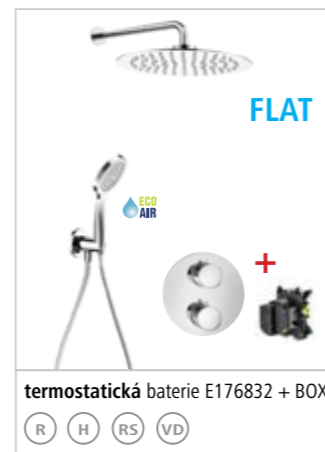

páková baterie X09L
(R) (H) (RS) (VD)

RONDO ECOAIR PV ø20 cm
REPV20 ~~12.760,-~~ **nově 12.125,-**

RONDO ECOAIR PV ø25 cm
REPV25 ~~13.760,-~~ **nově 13.075,-**

termostatická baterie E176832 + BOX
(R) (H) (RS) (VD)

RONDO ECOAIR TVX ø20 cm
RETVX20 ~~20.630,-~~ **nově 19.600,-**

RONDO ECOAIR TVX ø25 cm
RETVX25 ~~21.630,-~~ **nově 20.550,-**

termostatická baterie E176832 + BOX
(R) (H) (RS) (VD)

RONDO FLAT TVX ø25 cm
RFTVX25 ~~21.910,-~~ **nově 20.815,-**

RONDO FLAT TVX ø30 cm
RFTVX30 ~~23.130,-~~ **nově 21.975,-**

páková baterie X09L
(H) (RS) (VD)

RONDO UNO 50x25 cm
RUPV50 ~~19.810,-~~ **nově 18.820,-**