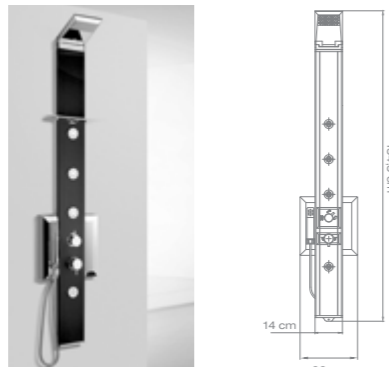

PRISMA 140	kód	cena
PRISMA 140 páka nástěnný	P4PN	14.630,-
PRISMA 140 páka rohový	P4PR	15.730,-
PRISMA 140 therm nástěnný	P4TN	17.820,-
PRISMA 140 therm rohový	P4TR	18.920,-

Materiál, barevné provedení: hliník satín / ABS chrom

PRISMA BLACK	kód	cena
PRISMA BLACK páka nástěnný	PBPN	15.290,-*
PRISMA BLACK páka rohový	PBPR	16.390,-*
PRISMA BLACK therm nástěnný	PBTN	18.480,-*
PRISMA BLACK therm rohový	PBTR	19.580,-*

Materiál, barevné provedení: hliník černá mat / ABS chrom