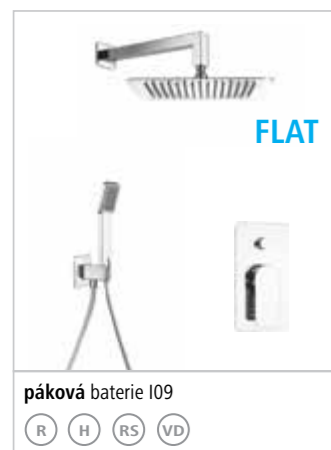

páková baterie I09
IFPV25 ~~13.460,- nově~~ **12.790,-**

INFINITY FLAT PV 25x25 cm
IFPV25 ~~13.460,- nově~~ **12.790,-**