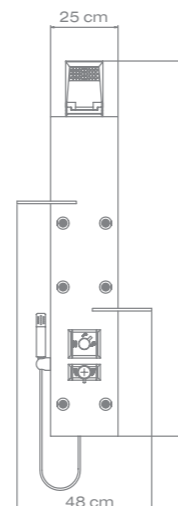

DEDRA	kód	doporučená cena	naše cena
DEDRA páka nástěnný	DEPN	19.650,-	16.390,-
DEDRA therm nástěnný	DETN	23.350,-	19.470,-

Materiál hliník. Barevné provedení satín.

Naklápěcí hlavová sprcha

U panelu DEDRA je použita nová baterie s mezi-polohami, která umožňuje navíc používat i kterékoliv dvě funkce najednou

SHOWER SYSTEM

- nový směr ve sprchování. Jedná se o pod obklad zabudovaný sprchový systém s podomítkovou baterií, který vyniká elegancí, maximální funkcí a čistým designem, což zaručuje dokonalý požitek při sprchování. Sanjet Vám na následujících stranách nabízí výběr jednotlivých komponentů mnoha různých tvarů, rozměrů a provedení, které lze mezi sebou libovolně kombinovat.