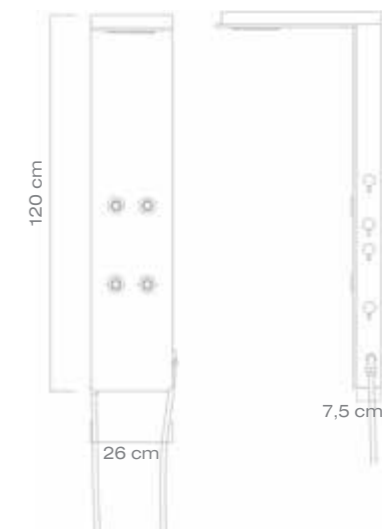

ASTREA BLACK

kód	doporučená cena	naše cena
ASTREA BLACK páka	ASPNB 23.400,-	18.980,-
ASTREA BLACK therm	ASTNB 25.310,-	20.480,-

Materiál hliník. Barevné provedení černá mat.

ASTREA

kód	doporučená cena	naše cena
ASTREA páka	ASPN 20.450,-	16.550,-
ASTREA therm	ASTN 22.290,-	18.050,-

Materiál hliník. Barevné provedení bílá mat.

ORTOSIA

kód	doporučená cena	naše cena
ORTOSIA páka	ORPN 15.650,-	12.850,-

Materiál hliník. Barevné provedení bílá mat.

SORTE BLACK

kód	doporučená cena	naše cena
SORTE BLACK páka	SOPNB 16.020,-	12.950,-

Materiál hliník. Barevné provedení černá mat.

LETE

kód	doporučená cena	naše cena
LETE páka stříbro	LEST 17.050,-	13.950,-
LETE páka bílá	LEBM 17.050,-	13.950,-

Materiál hliník. Barevné provedení stříbro nebo bílá mat.

NEFELE

kód	doporučená cena	naše cena
NEFELE páka	NEPN 18.070,-	14.750,-

Materiál hliník. Barevné provedení bílá mat, horní díl černá mat. Pozor! Sprchový panel Nefele jako jediný nelze instalovat na rozteč 15 cm. Stavební připravenost na www.sanjet.cz.