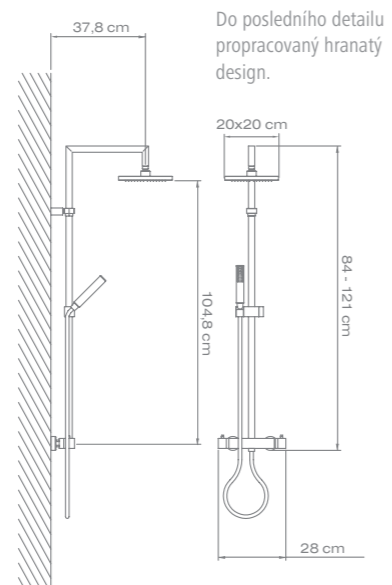

Nová baterie s mezi-položkami - možnost použití i kterýchkoliv dvou funkcí současně.

Materiál hliník. Barevné provedení satín / ABS chrom

Sprchový panel CUBICO vyniká do posledního detailu propracovaným hranatým designem.