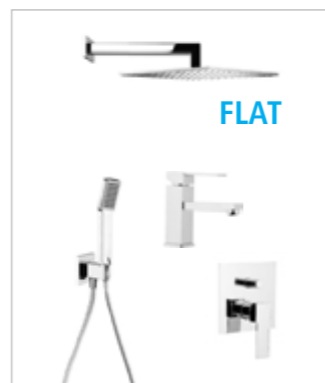

QUADRO FLAT PVX 25x25 cm
QFPVX25 ~~19.510,-~~ **nově 18.535,-**

QUADRO FLAT PVX 30x30 cm
QFPVX30 ~~20.540,-~~ **nově 19.515,-**

páková baterie Q09
R H RS VD UB

QUADRO FLAT PVB 25x25 cm
QFPVB25 ~~21.310,-~~ **nově 20.245,-**