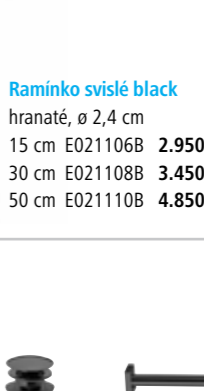

Sprchová tyč black
mosaz/ABS plast,70cm
E087005B **4.450,-***