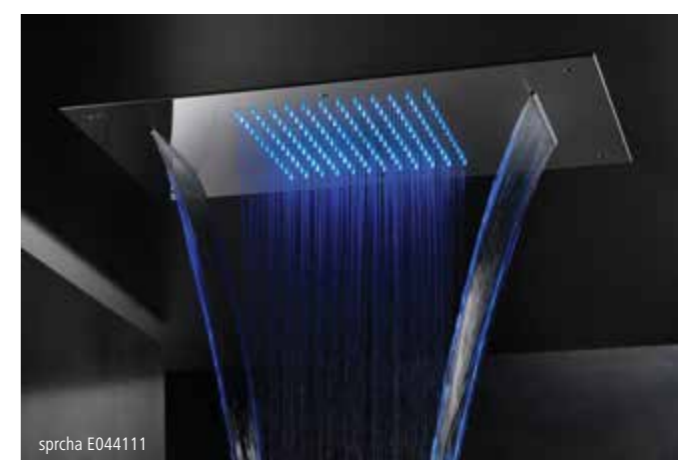

Ceny zápuštných sprch již zahrnují všechny díly potřebné pro zabudování.

Ceny bez DPH.

* Takto označené zboží je na objednávku s dodáním 1 - 6 týdnů.

sprcha E044139

sprcha E044111

Zápuštná sprcha, 50x50 cm, nerez lesk
s vodopádem a mlhou
E044140 **39.950,-***
s vodopádem, mlhou a chromoterapií (vč. DO)
E044139 ~~74.090,-~~ **nově 69.990,-***