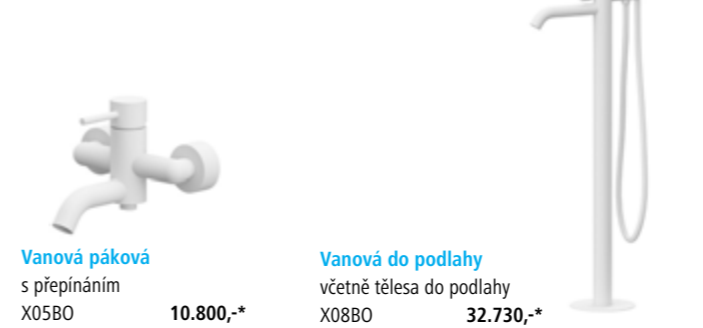

novinka

ø20 cm

Sprchový set RONDO-X W
SETROW ~~23.810,-~~ **nově 22.620,-**

ø25 cm **FLAT**

Sprchový set RONDO-X W2
SETROW2 ~~25.610,-~~ **nově 24.330,-**

Umyvadlová bez výpusti X11B0 7.200,-
Umyvadlová prodloužená bez výpusti X11LXLB0 10.490,-*
Umyvadlová ze zdi včetně podomítkového dílu X15B0 11.550,-*

Bidetová sprška včetně podomítkového dílu X65B0 8.360,-
Umyvadlová ze zdi II. včetně podomítkového dílu X15PLB0 11.600,-

Vanová páková s přepínáním X05B0 10.800,-*

Vanová do podlahy včetně tělesa do podlahy X08B0 32.730,-*