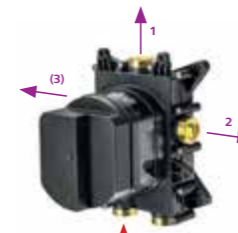

UNI BOX
E134001 **3.660,-**