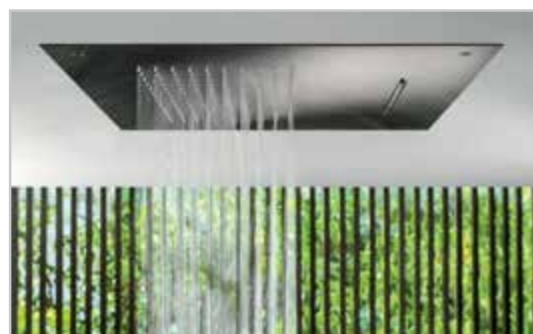

Zápusťná sprcha black, 50x50 cm
s vovopádem a mlhou
E044140B **55.570,-***
s vovopádem, mlhou a chromoterapií (vč.DO)
E044139B **96.300,-***

Zápusťná sprcha black, 70x38 cm
s vovopádem
E044110B **59.550,-***
s vovopádem a chromoterapií (vč.DO)
E044111B **99.990,-***

Zápusťná sprcha black
50x50 cm, s vovopádem
E044109B **37.850,-***

Zápusťná sprcha black
ø38 cm E044048B **28.550,-***
ø50 cm E044047B **34.550,-***
ø38 cm, s chromoterapií (vč.DO)
E044065B **74.550,-***

Zápusťná sprcha black
38x38 cm E044046B **29.450,-***
50x50 cm E044024B **38.704,-***
38x38 cm, s chromoterapií (vč.DO)
E044066B **75.550,-***

Zápusťná sprcha black
30x30 cm, s chromoterapií (vč.DO)
E044174B **49.550,-***
50x50 cm, s chromoterapií (vč.DO)
E044197B **72.960,-***