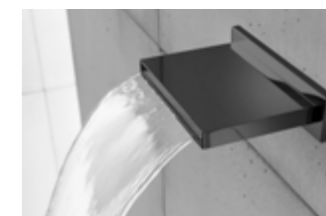

Vodopád black 20x21x15(hl.) cm, kov
E044086B **19.580,-***