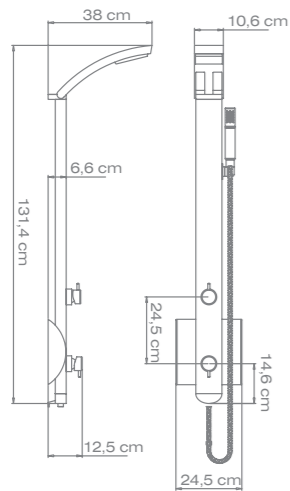

IDEA	kód	doporučená cena	naše cena
IDEA páka	IDPN	7.550,-	6.545,-
IDEA therm	IDTN	9.430,-	8.195,-

Materiál hliník. Barevné provedení satín.