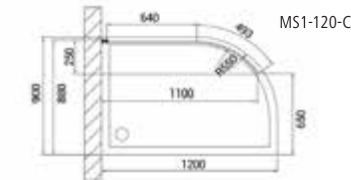

Pevná zástěna s rádiusem R550

MS1-100-C šířka 900 mm 9.083,-
MS1-120-C šířka 1100 mm 9.909,-
Variabilní provedení L/R.
Možno použít i k vaničkám RENA.

MS4-120 + 2x MSBR1