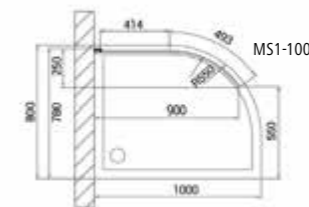

Pevná zástěna s rádiusem R550

MS1-100-C šířka 900 mm 9.083,-
MS1-120-C šířka 1100 mm 9.909,-
Variabilní provedení L/R.
Možno použít i k vaničkám RENA.

MS4-120 + 2x MSBR1