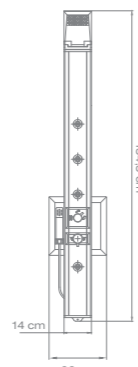

IDEA	kód	doporučená cena	naše cena
IDEA páka	IDPN	7.550,-	6.545,-
IDEA therm	IDTN	9.430,-	8.195,-

Materiál hliník. Barevné provedení satín.

PRISMA 140	kód	cena
PRISMA 140 páka nástěnný	P4PN	14.630,-
PRISMA 140 páka rohový	P4PR	15.730,-
PRISMA 140 therm nástěnný	P4TN	17.820,-
PRISMA 140 therm rohový	P4TR	18.920,-

Materiál, barevné provedení: hliník satín / ABS chrom

PRISMA BLACK	kód	cena
PRISMA BLACK páka nástěnný	PBPN	15.290,-*
PRISMA BLACK páka rohový	PBPR	16.390,-*
PRISMA BLACK therm nástěnný	PBTN	18.480,-*
PRISMA BLACK therm rohový	PBTR	19.580,-*

Materiál, barevné provedení: hliník černá mat / ABS chrom

DEDRA	kód	doporučená cena	naše cena
DEDRA páka nástěnný	DEPN	19.650,-	16.390,-
DEDRA therm nástěnný	DETN	23.350,-	19.470,-

Materiál hliník. Barevné provedení satín.

U panelu DEDRA je použita nová baterie s mezi-polohami, která umožňuje navíc používat i kterékoliv dvě funkce najednou

SHOWER SYSTEM

- nový směr ve sprchování. Jedná se o pod obklad zabudovaný sprchový systém s podomítkovou baterií, který vyniká elegancí, maximální funkcí a čistým designem, což zaručuje dokonalý požitek při sprchování. Sanjet Vám na následujících stranách nabízí výběr jednotlivých komponentů mnoha různých tvarů, rozměrů a provedení, které lze mezi sebou libovolně kombinovat.

Nástěnné provedení panelů lze velmi snadno a bez stavebních úprav osadit například na místo původních baterií s roztečí 150 mm.

* Takto označené zboží je na objednávku s dodáním 1-6 týdnů.

Ceny bez DPH.