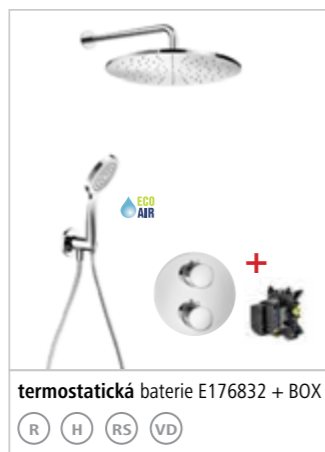

páková baterie X09L
(R) (H) (RS) (VD)

RONDO ECOAIR PV ø20 cm
REPV20 ~~12.760,-~~ **nově 12.125,-**

RONDO ECOAIR PV ø25 cm
REPV25 ~~13.760,-~~ **nově 13.075,-**

termostatická baterie E176832 + BOX
(R) (H) (RS) (VD)

RONDO ECOAIR TVX ø20 cm
RETVX20 ~~20.630,-~~ **nově 19.600,-**

RONDO ECOAIR TVX ø25 cm
RETVX25 ~~21.630,-~~ **nově 20.550,-**

termostatická baterie E176832 + BOX
(R) (H) (RS) (VD)

RONDO FLAT TVX ø25 cm
RFTVX25 ~~21.910,-~~ **nově 20.815,-**

RONDO FLAT TVX ø30 cm
RFTVX30 ~~23.130,-~~ **nově 21.975,-**

páková baterie X09L
(H) (RS) (VD)

RONDO UNO 50x25 cm
RUPV50 ~~19.810,-~~ **nově 18.820,-**