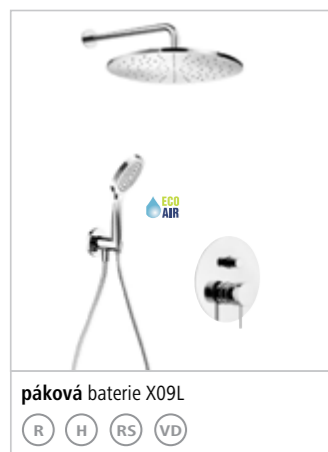

páková baterie X09L
(R) (H) (RS) (VD)

RONDO ECOAIR PV ø20 cm
REPV20 ~~12.760,-~~ **nově 12.125,-**

RONDO ECOAIR PV ø25 cm
REPV25 ~~13.760,-~~ **nově 13.075,-**

termostatická baterie E176832 + BOX
(R) (H) (RS) (VD)

RONDO ECOAIR TVX ø20 cm
RETVX20 ~~20.630,-~~ **nově 19.600,-**

RONDO ECOAIR TVX ø25 cm
RETVX25 ~~21.630,-~~ **nově 20.550,-**

termostatická baterie E176832 + BOX
(R) (H) (RS) (VD)

RONDO FLAT TVX ø25 cm
RFTVX25 ~~21.910,-~~ **nově 20.815,-**

RONDO FLAT TVX ø30 cm
RFTVX30 ~~23.130,-~~ **nově 21.975,-**

páková baterie X09L
(H) (RS) (VD)

RONDO UNO 50x25 cm
RUPV50 ~~19.810,-~~ **nově 18.820,-**