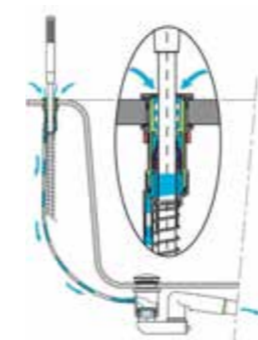

Průchodka na sprchu FOLLOW ME

FOLLOW ME - systém výsuvu hadice pro montáž do okraje vany. Sprcha se pružinou vrací zpět a zároveň je hadice osušena. Systém pomocí drenáže zamezuje zatékání vody pod vanu. V ceně je i přechodový kus pro zapojení do odtokového kompletu. Délka hadice 150 cm.