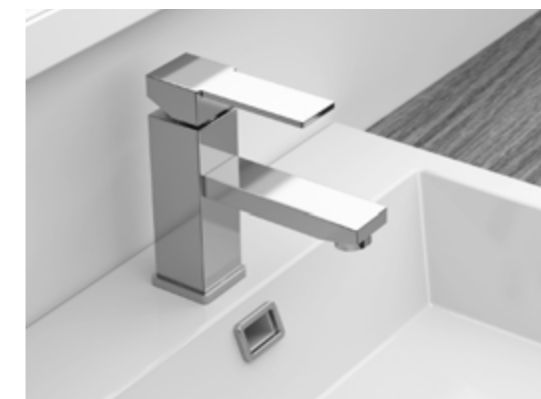

Umyvadlová baterie bez výpusti Q11 5.290,-