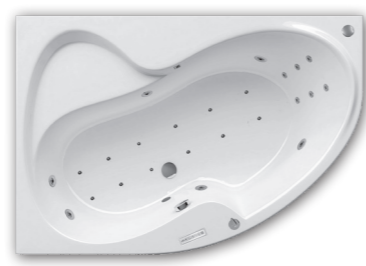

na obrázku Rosa levá s masáží VN3

ROSA II L (levá)	VR2	VR3E	VN3
170x105x46 cm	C221VR2 43.650,-	C221VR3 61.390,-	C221VN3 65.450,-
160x105x46 cm	CM21VR2 42.410,-	CM21VR3 60.150,-	CM21VN3 64.210,-

ROSA II P (pravá)	VR2	VR3E	VN3
170x105x46 cm	C421VR2 43.650,-	C421VR3 61.390,-	C421VN3 65.450,-
160x105x46 cm	CL21VR2 42.410,-	CL21VR3 60.150,-	CL21VN3 64.210,-